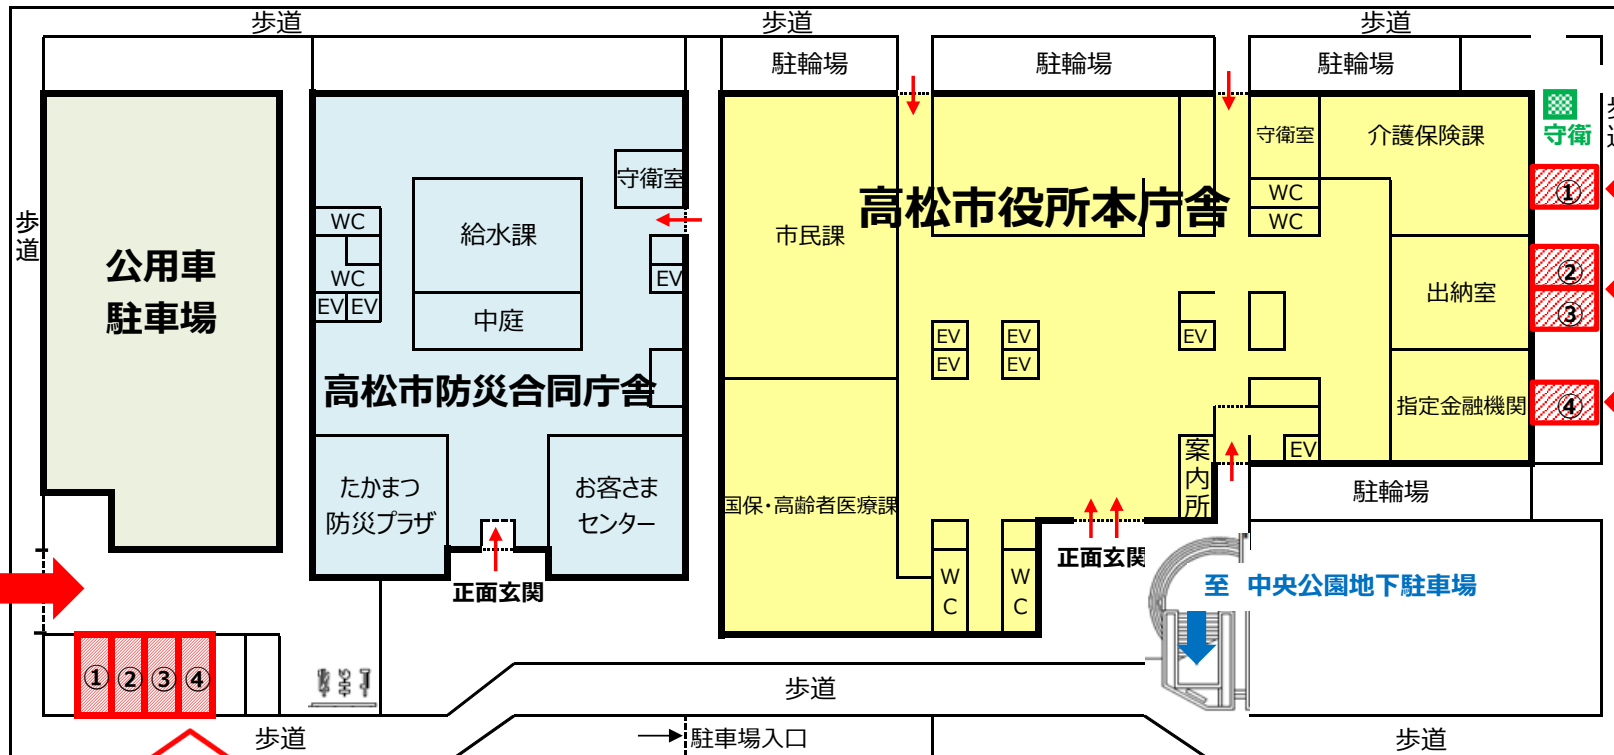

# 身体障がい者・高齢者等専用駐車スペースの御案内

高松市役所では、本庁舎東側に身体障がい者・高齢者等専用駐車スペース（４台分）を、また、防災合同庁舎（危機管理センター）南側にも身体障がい者等用駐車スペース（４台分）を設けていますので、御利用ください。

高齢者や妊婦等の方々も御利用いただけます。なお、御利用の際に介助等が必要な方は、本庁舎東側駐車スペース北側にあります守衛にお知らせください。

四番丁スクエア

**P** 身体障がい者・高齢者等専用駐車スペース（４台分）

**P** 身体障がい者・高齢者等専用駐車スペース（４台分）

中央公園