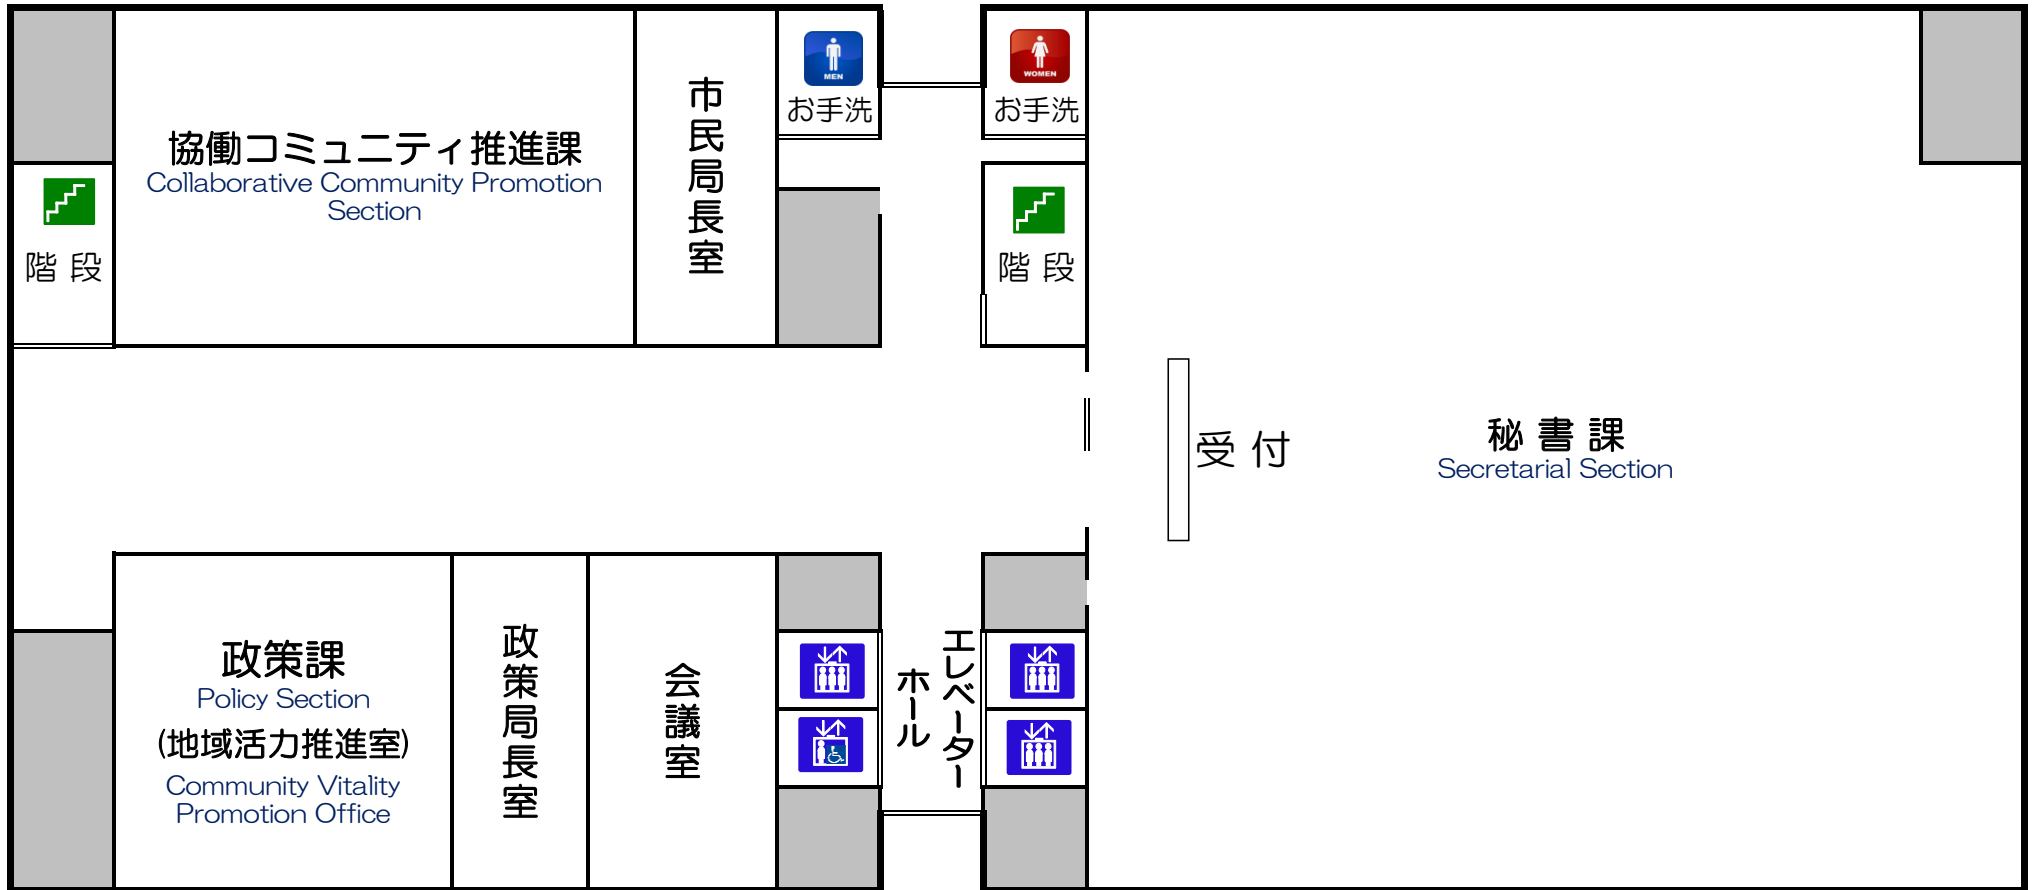

# 4 階

北 North side (海側)

  . . . Toilet, 洗手间

  . . . Elevator, 电梯

 . . . Emergency Staircase

南 South side (中央公園側)