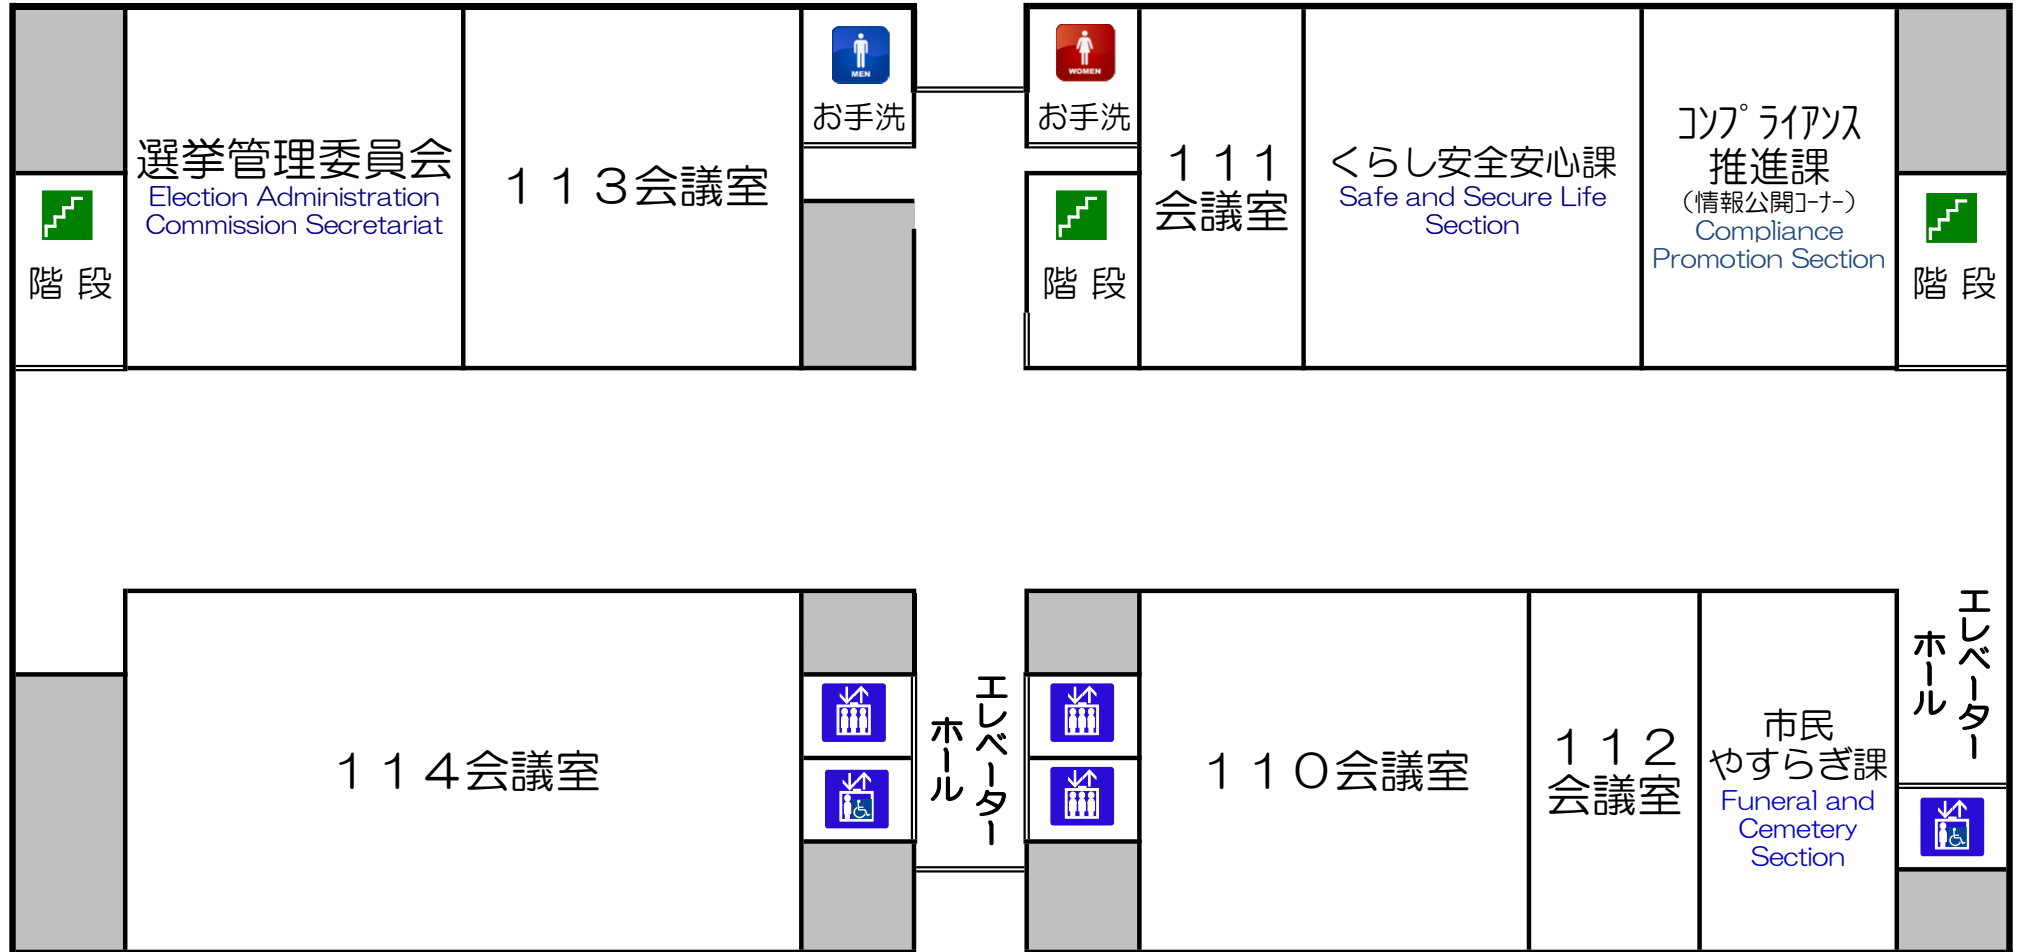

# 1 1 階

## 北 North side (海側)

  ・ Toilet, 洗手间

  ・ Elevator, 电梯

 ・ Emergency Staircase

## 南 South side (中央公園側)