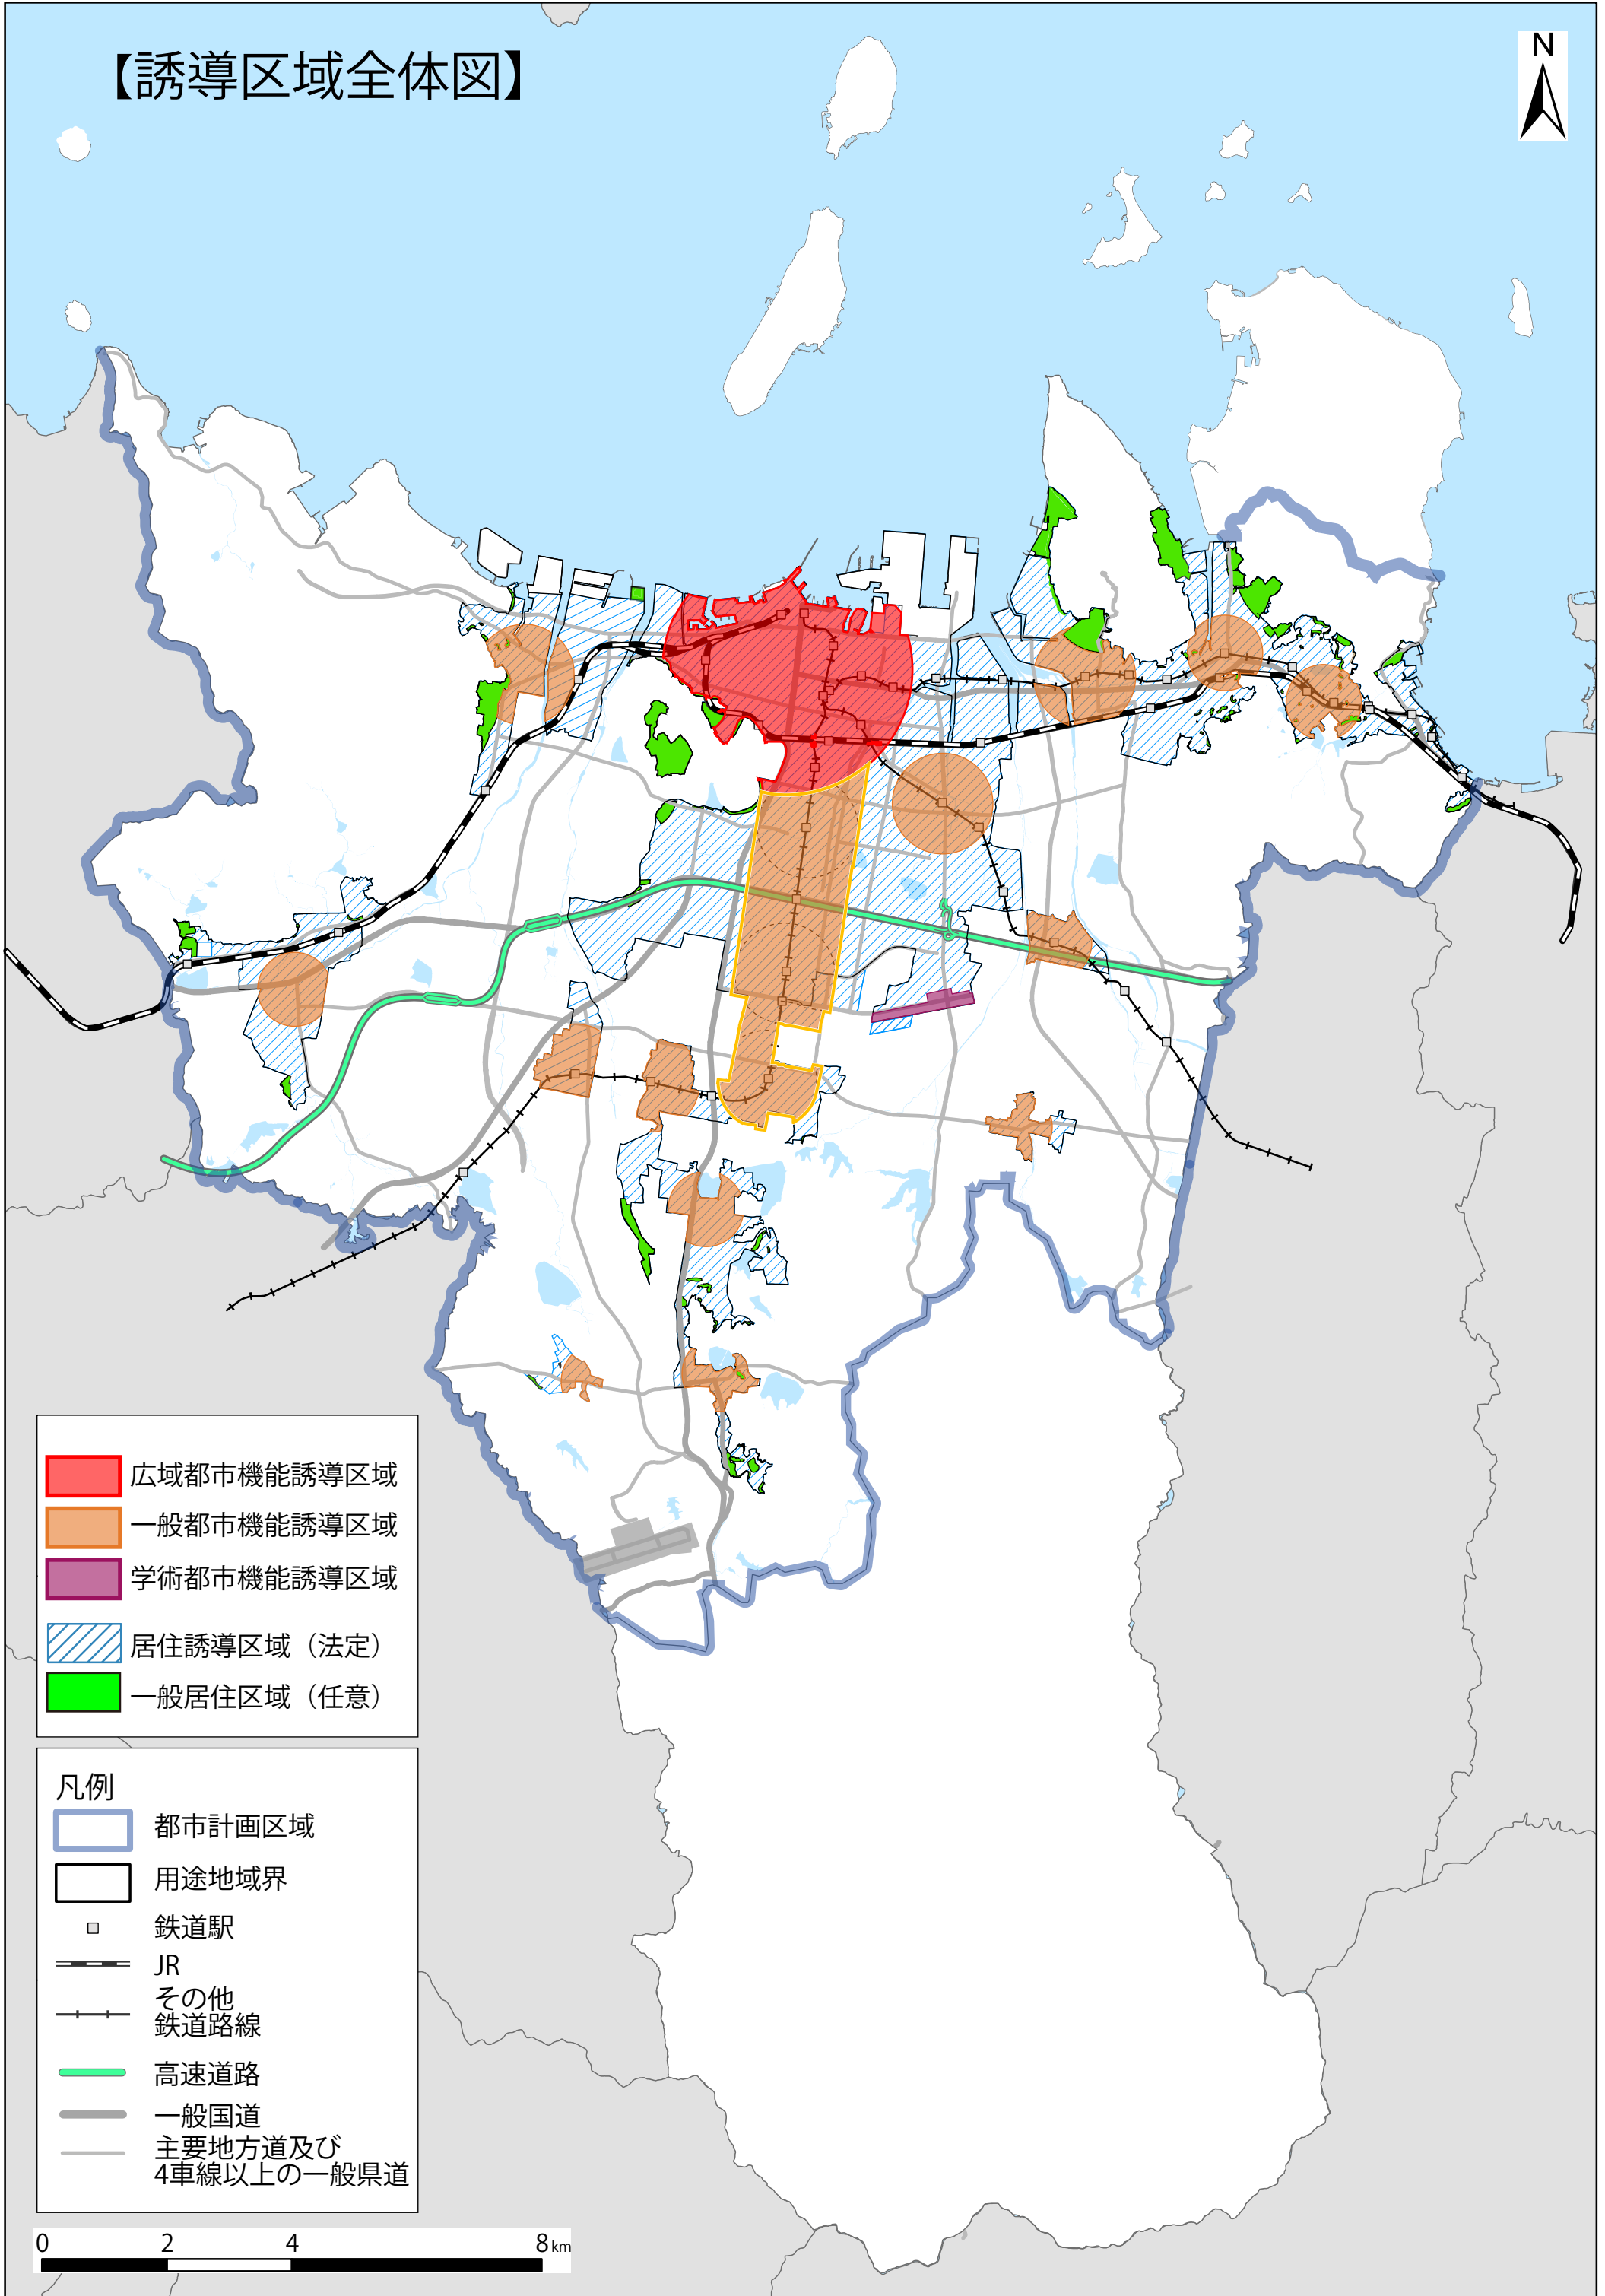

【誘導区域全体図】

-  広域都市機能誘導区域
-  一般都市機能誘導区域
-  学術都市機能誘導区域
-  居住誘導区域（法定）
-  一般居住区域（任意）

- 凡例
-  都市計画区域
 -  用途地域界
 -  鉄道駅
 -  JR
 -  その他鉄道路線
 -  高速道路
 -  一般国道
 -  主要地方道及び4車線以上の一般県道

0 2 4 8km