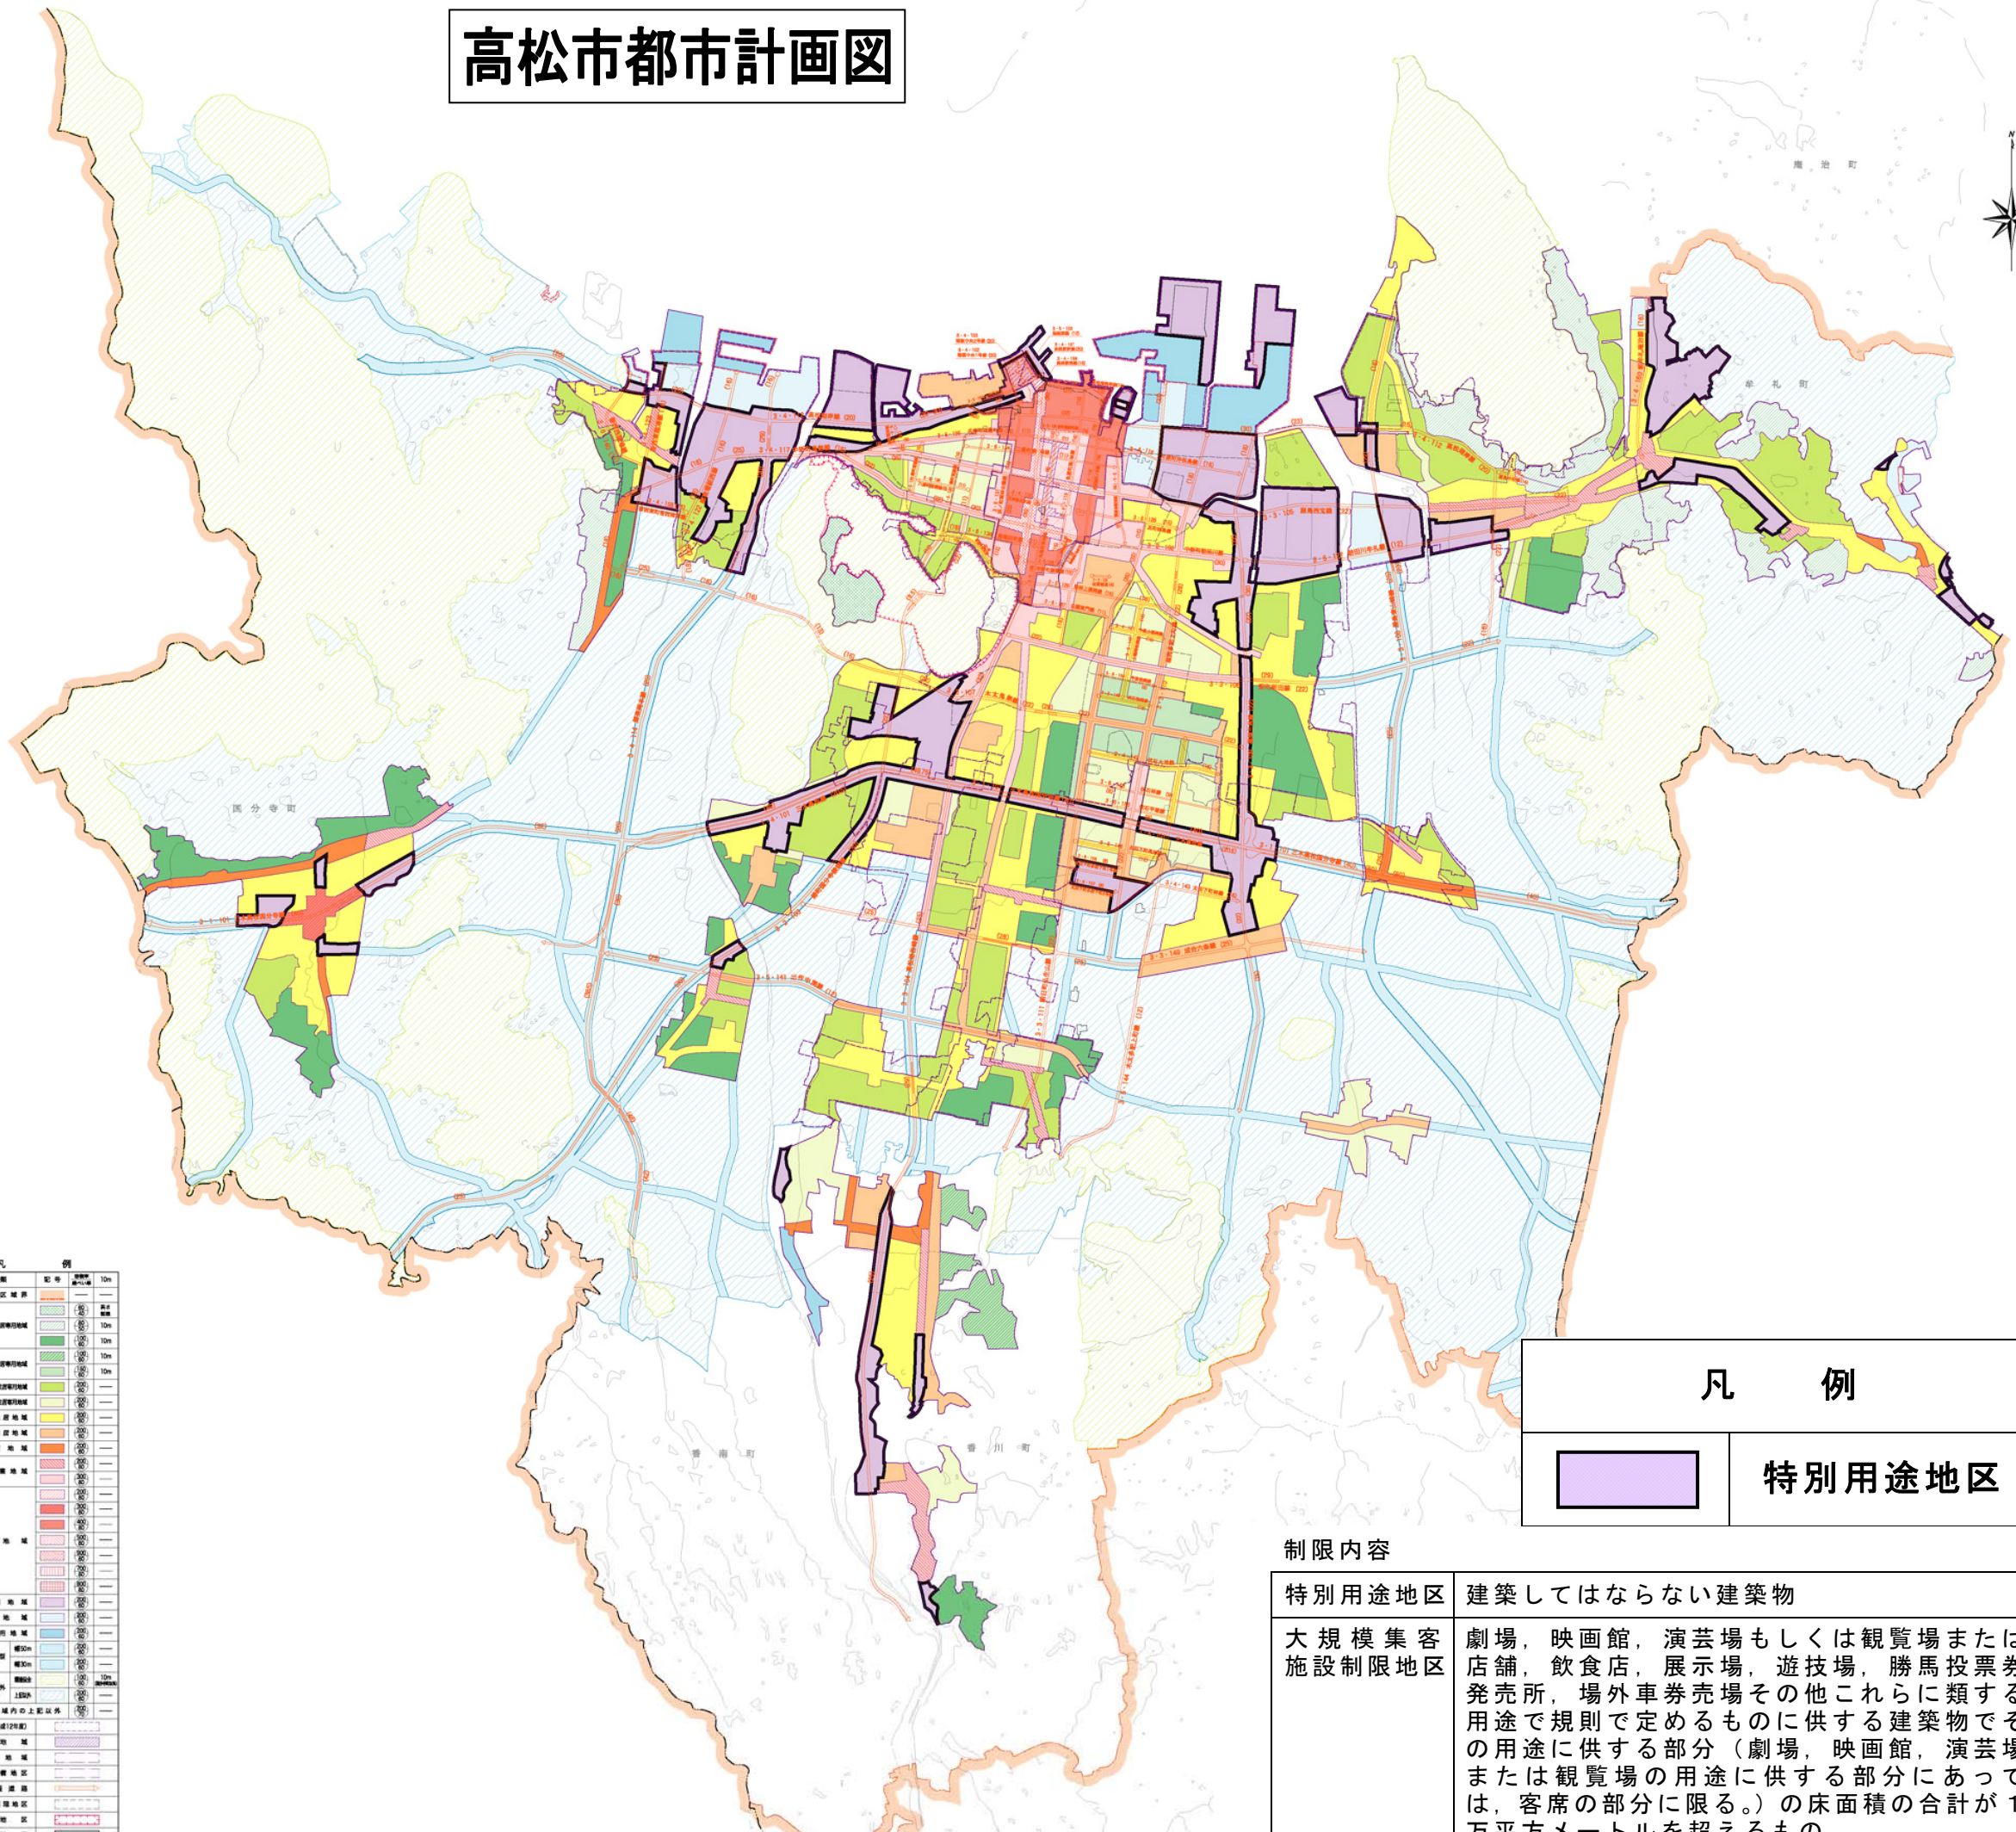

高松市都市計画図

凡例

特別用途地区

制限内容

特別用途地区	建築してはならない建築物
大規模集客施設制限地区	劇場、映画館、演芸場もしくは観覧場または店舗、飲食店、展示場、遊技場、勝馬投票券発売所、場外車券売場その他これらに類する用途で規則で定めるものに供する建築物でその用途に供する部分（劇場、映画館、演芸場または観覧場の用途に供する部分にあっては、客席の部分に限る。）の床面積の合計が1万平方メートルを超えるもの

都市計画道路

路線番号	道路名称	種別	幅員	備考
1-4-101	五ヶ所通	第一種	20m	
1-4-102	三ヶ所通	第一種	20m	
1-4-103	二ヶ所通	第一種	20m	
1-4-104	一ヶ所通	第一種	20m	
1-4-105	...	...	...	...

地域により、特定用途制限地区内の建築物の制限内容が異なります。具体的な内容は「高松市特定用途制限地区内における建築物の制限に関する条例」に定められています。