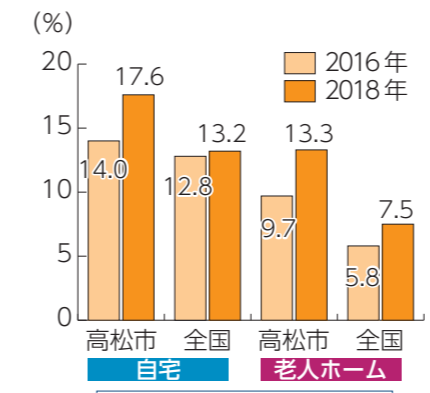

◆**子ども楽しめるプラネタリウム**

- ◆**とき** 土・日曜日、祝日
- ◆**料金** 大人500円、高校生300円、4歳児～中学生100円

©Benesse Corporation/しまじろう

しまじろう
おつきさまのひみつ

11月24日(日)から始まります!

◆**ものっそ
星空☆トークショー**

全編生解説!

12月からのテーマは「極地の星空」。オーロラが輝く仕組みや北極の星の動きを解説します。住む場所によって星空がどのように違うかが体感できます。

実はすごい!

こども未来館の投影機!!

世界初!日本とドイツの技術が結集した統合型プラネタリウムを導入しています。光学式投影機・スカイマスターZKP4とデジタル式映像投影機・メディアグローブΣを組み合わせた同館のプラネタリウムは世界初のシステムです。

美しく、本物に近い星空を映し出します。

11月23日は 在宅医療の日

最期まで自分らしく暮らすために

皆さんは、自分や家族が医療や介護が必要になったとき、どこで、どのように暮らしたいか考えたことはありませんか？自宅、老人ホームなどの施設、医療機関など、どこで療養するかは大切な選択です。いつか来るその時のために、元気なときから、医療や介護が必要になったときに、どうしたいかについて、大切な人と話し合っておきましょう。