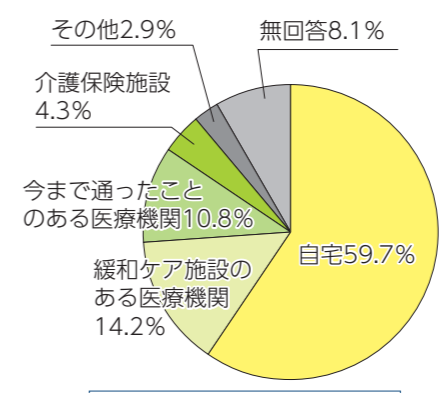

- ◆**とき** 11月23日(土)午前10時15分～、午後3時～(各回約30分)
- ◆**対象** 3歳児以上
- ◆**定員** 先着各60人
※投影開始1時間前から5階で整理券配布。
- ◆**料金** 無料

★**解説員さんのおすすめポイント!**

夢みらい図書館の司書さんの癒される語りと解説員によるおもしろ星空案内をお楽しみください!お話のイラストは子ども司書さん作!そちらもお楽しみに☆

◆**子ども楽しめるプラネタリウム**

- ◆**とき** 土・日曜日、祝日
- ◆**料金** 大人500円、高校生300円、4歳児～中学生100円

©Benesse Corporation/しまじろう

しまじろう
おつきさまのひみつ

11月24日(日)から始まります!

◆**ものっそ
星空☆トークショー**

全編生解説!

12月からのテーマは「極地の星空」。オーロラが輝く仕組みや北極の星の動きを解説します。住む場所によって星空がどのように違うかが体感できます。

実はすごい!

こども未来館の投影機!!

世界初!日本とドイツの技術が結集した統合型プラネタリウムを導入しています。光学式投影機・スカイマスターZKP4とデジタル式映像投影機・メディアグローブΣを組み合わせた同館のプラネタリウムは世界初のシステムです。

美しく、本物に近い星空を映し出します。

11月23日は 在宅医療の日

最期まで自分らしく暮らすために

皆さんは、自分や家族が医療や介護が必要になったとき、どこで、どのように暮らしたいか考えたことはありませんか？自宅、老人ホームなどの施設、医療機関など、どこで療養するかは大切な選択です。いつか来るその時のために、元気なときから、医療や介護が必要になったときに、どうしたいかについて、大切な人と話し合っておきましょう。

自宅でも過ごす(在宅療養)という選択

自分の最期を迎えたい場所は、市民の約60%の人が自宅と答えています。しかし、実際に自宅で亡くなっている人は、少しずつ増加していますが、約17%にとどまっています。

基本的には、本人の希望、家族の意向、医療上の判断をあわせて決定しますが、医療機関や施設ではなく、訪問医療、訪問介護などでケアを受けながら、住み慣れた自宅で過ごすという選択肢もあります。安心して在宅生活が続けられるよう、医療と介護のさまざまな職種の人たちが連携して在宅療養を支えています。