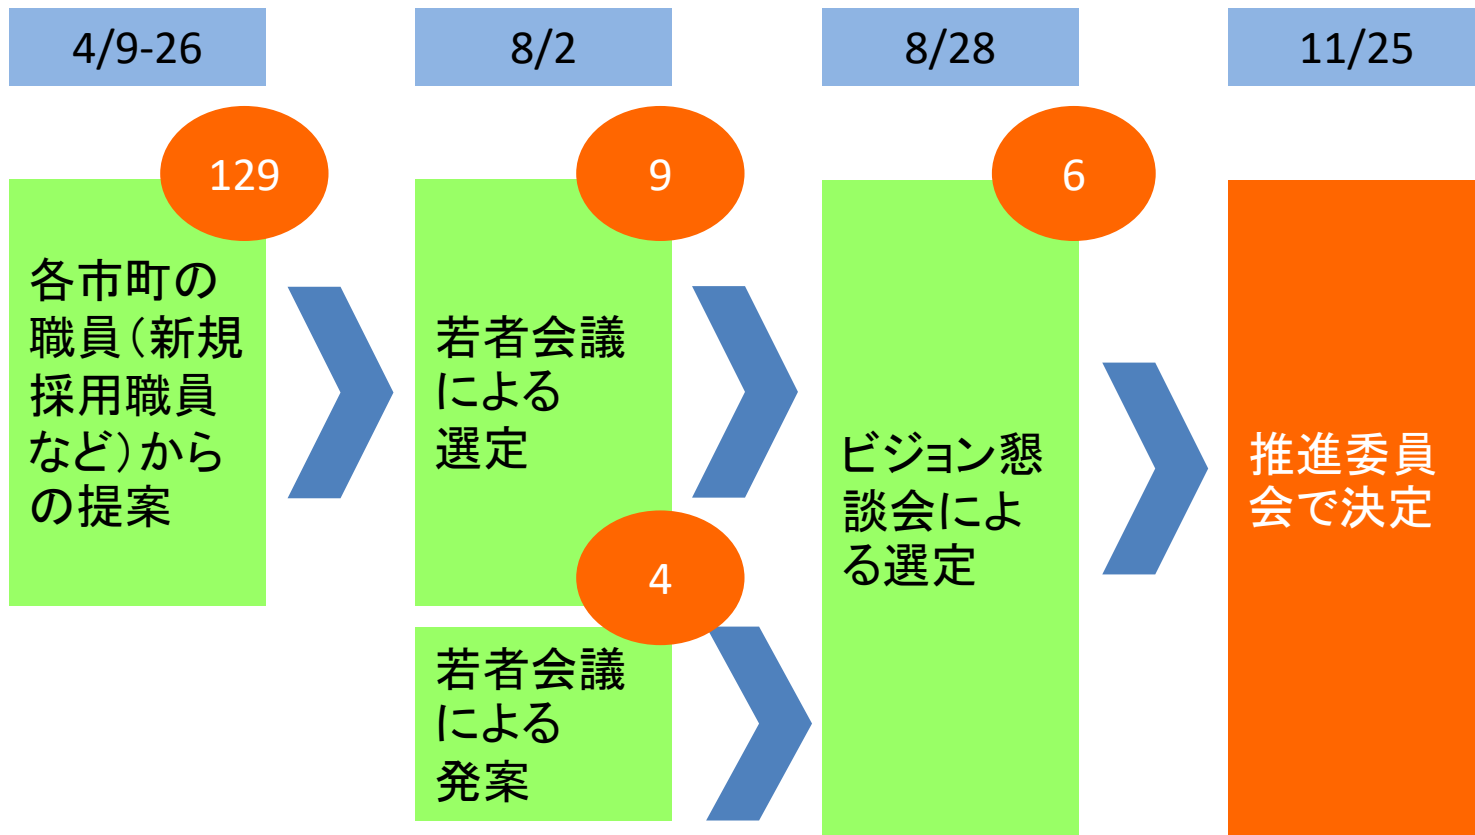

圏域愛称について

本圏域でも、産学金官民が様々な場面で使用できる愛称を設定するため、以下のフローで愛称を決定していく。