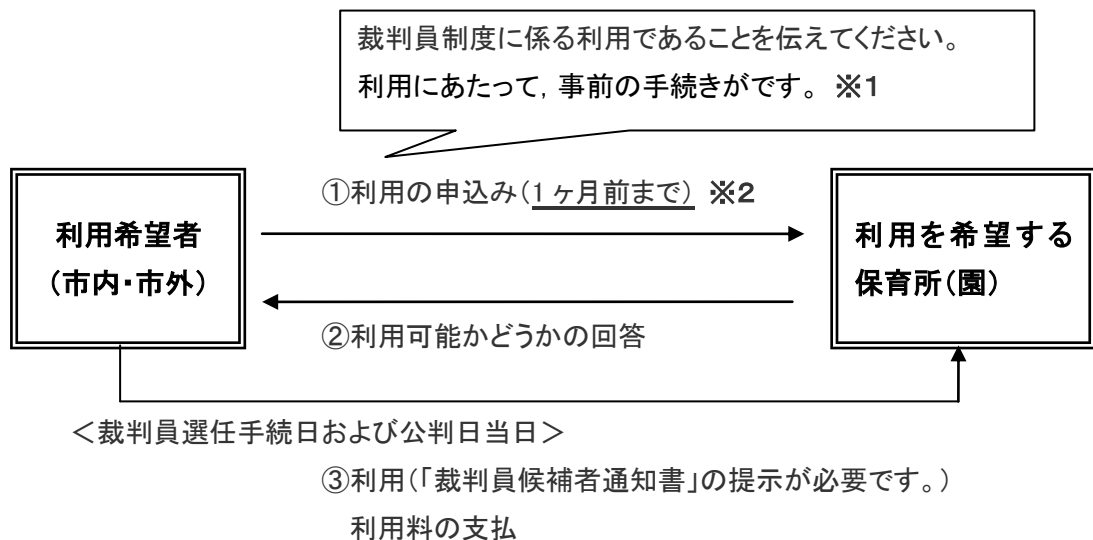

裁判員制度に伴い、県内のすべての在住者が一時保育を利用できます（平成21年5月から開始）

- 就学前の子どもを持つ県内在住の方が、裁判員や裁判員候補者に選任された場合、下記の保育所で子どもさんの一時保育をご利用いただけます。

保育所名	所在地	電話番号	対象児童	利用時間	利用料
高松保育園	高松市御坊町 2-2	821-9347	3ヶ月～ 就学前	8:30 ～ 17:30	1日あたり 2,500円
松福保育園	高松市松福町 二丁目 18-16	822-7605	6ヶ月～ 就学前		
城東保育園	高松市城東町 一丁目 1-45	822-1340	4ヶ月～ 就学前		
中野保育所	高松市中野町 27-5	831-8659	4ヶ月～ 就学前		

- 利用にあたっての手続きは、次のとおりです。

※1 高松市外の方につきましては、電話での聞き取り等でも可能です。

※2 できるだけ1ヶ月前までにお願いします。1ヶ月以内でも、空きがあれば利用が可能です。