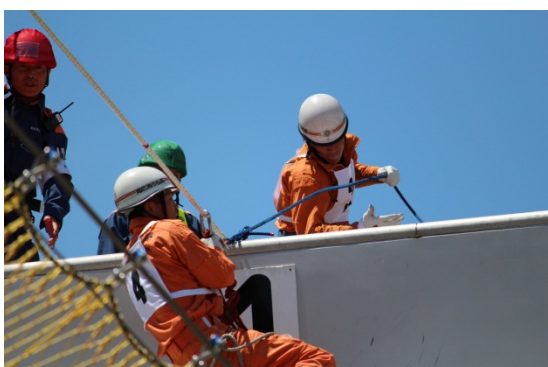

第44回 消防救助技術四国地区指導会

3. ロープブリッジ救出

- ①多田隊員、山田隊員、川崎隊員、熊野隊員 ②先行隊員と、救出資機材の設置隊員に別
(要救助者の為別塔待機)の選手紹介です。 ②先行隊員と、救出資機材の設置隊員に別
れて活動しています。

- ③多田隊員による、要救助者への接触の為
先行進入を行っています。

- ⑤要救助者に動揺を与えることなく安全か
つ、迅速に救出します。

- ④進入した隊員2名による救出準備が行わ
れる中、待機しています。

- ⑥進入隊員が全員脱出し競技終了です。