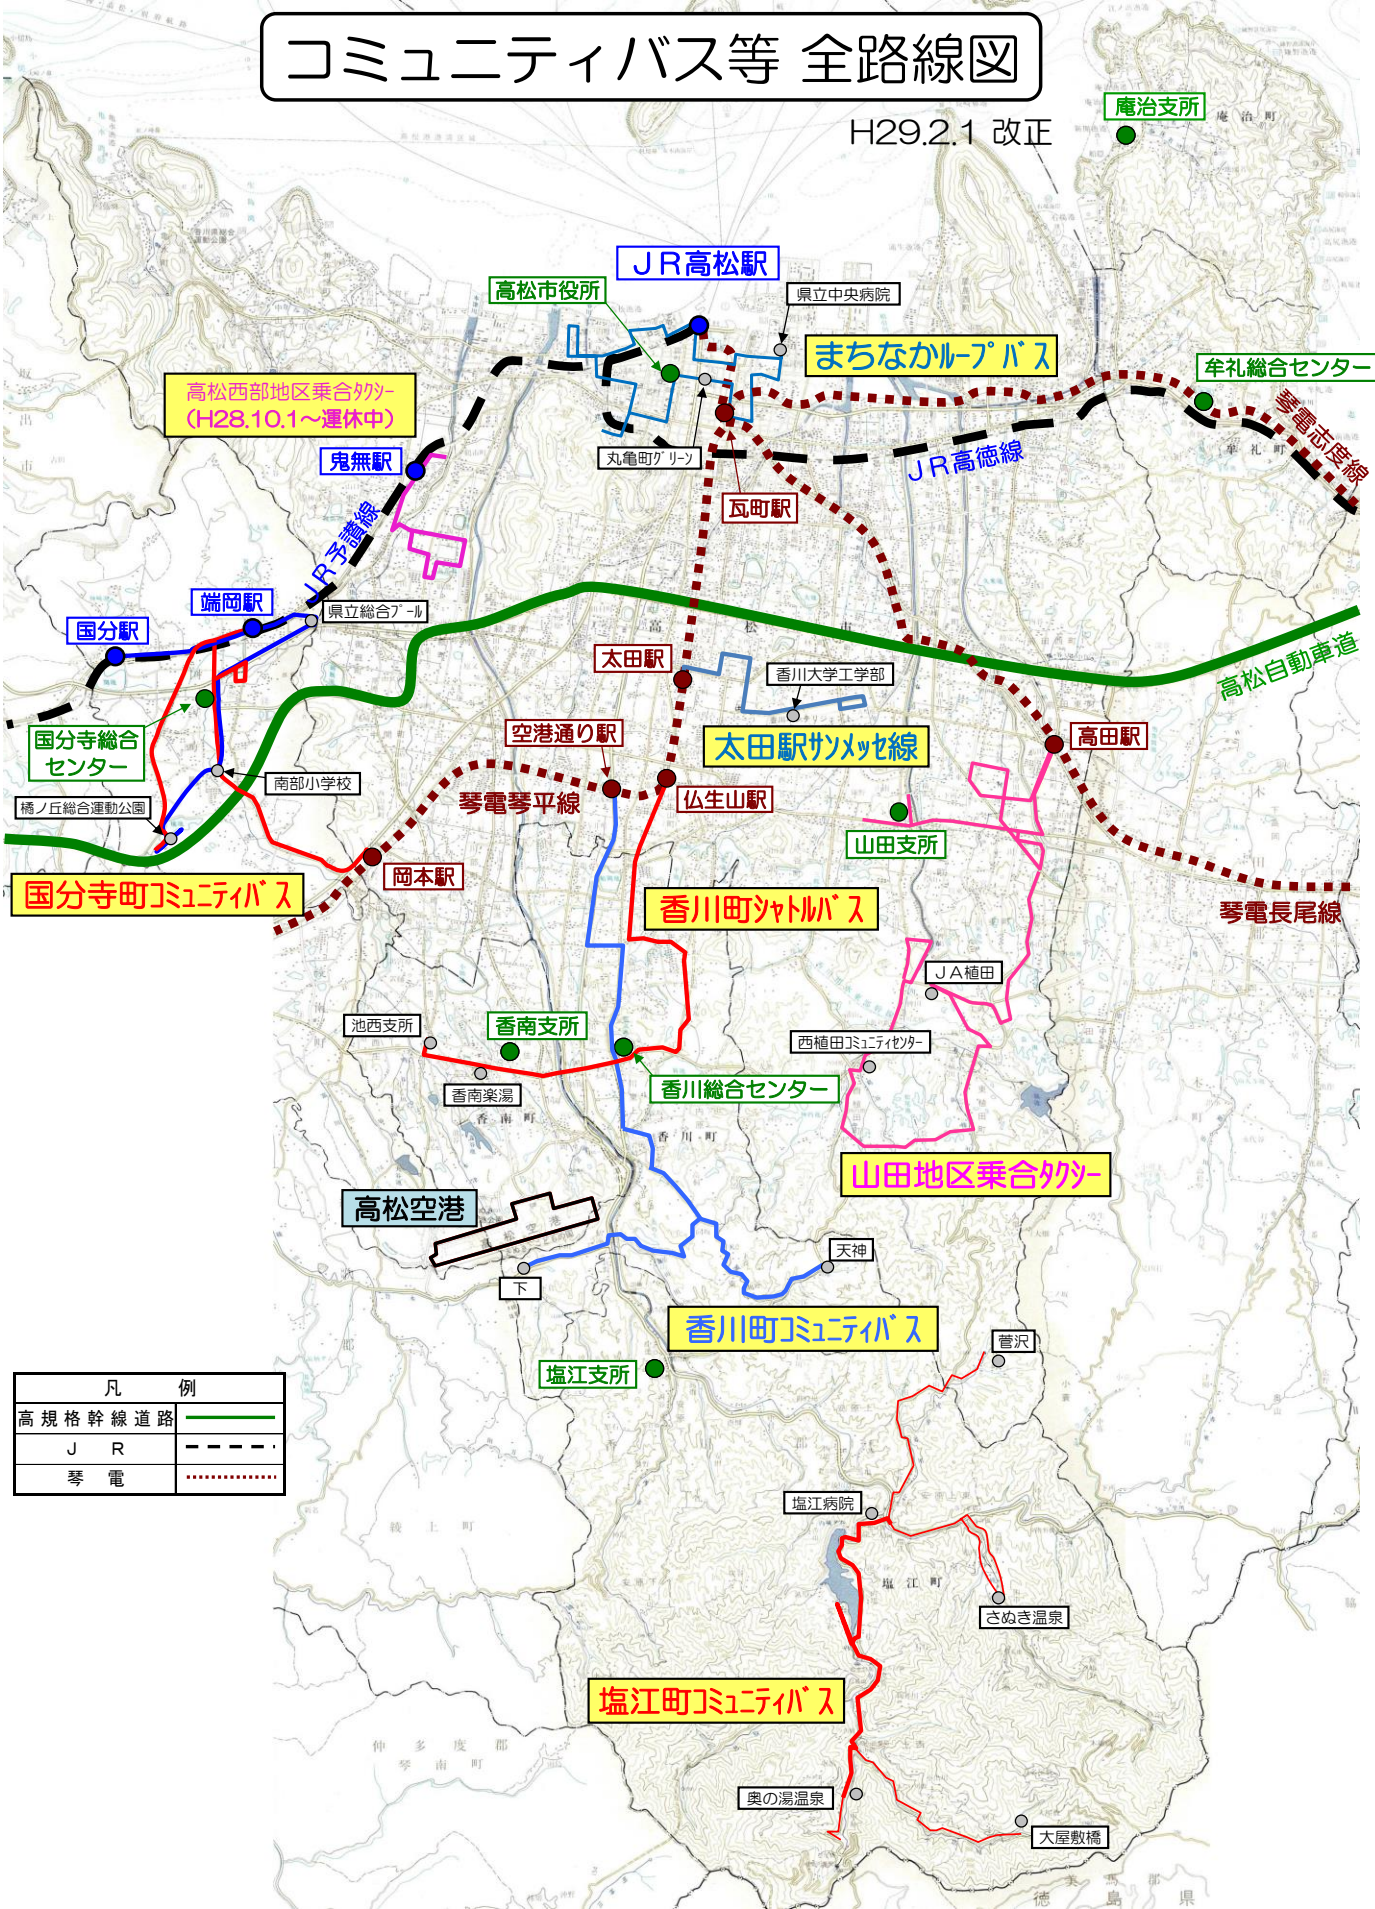

コミュニティバス等 全路線図

H29.2.1 改正

凡 例	
高規格幹線道路	———
J R	- - - - -
琴 電