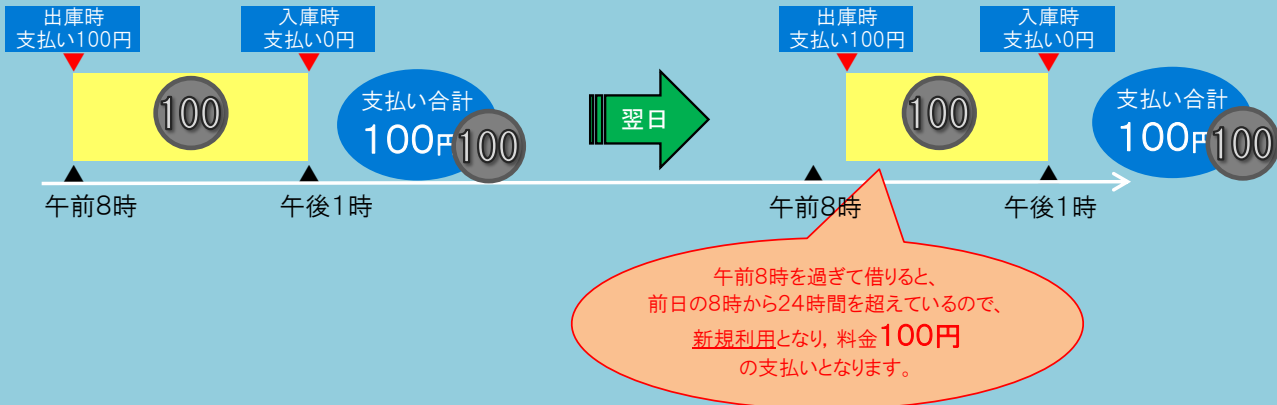

レンタサイクルご利用料金

※自転車を借りるときに100円を支払い、6時間を超えた場合の追加料金は返却・入庫時に支払ってください。

例えば 午前8時に借りて、午後9時に返却する場合

例えば 午後2時に借りて、翌日午後6時に返却する場合

例えば 毎日、午前8時前後に借りて、午後7時に返却する場合（その1）

※24時間以内に借りると、【新規利用】とはならず、【継続利用】となります。

例えば 毎日、午前8時前後に借りて、午後7時に返却する場合（その2）

例えば 毎日、午前8時前後に借りて、午後1時返却する場合(その1)

※24時間以内に借りると、【新規利用】とはならず、【継続利用】となります。

例えば 毎日、午前8時前後に借りて、午後1時返却する場合(その2)

※ 毎日、同じようなご利用でも、利用料金が変わる場合があります。