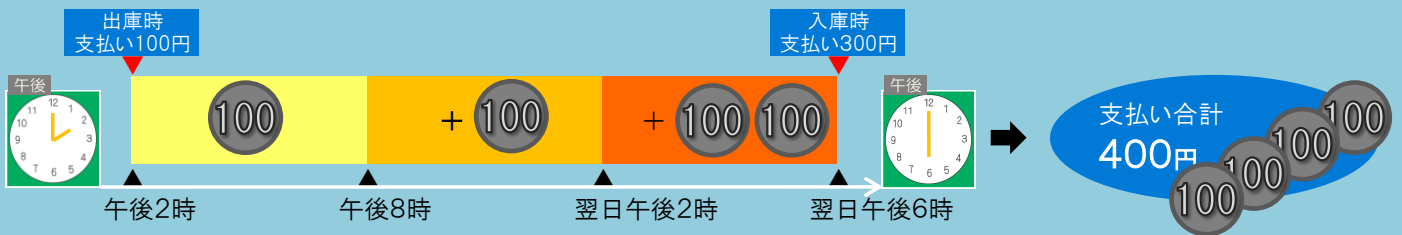

レンタサイクルご利用料金

※自転車を借りるときに100円を支払い、6時間を超えた場合の追加料金は返却・入庫時に支払ってください。

例えば 午前8時に借りて、午後9時に返却する場合

例えば 午後2時に借りて、翌日午後6時に返却する場合

例えば 毎日、午前8時前後に借りて、午後7時に返却する場合（その1）

※24時間以内に借りると、【新規利用】とはならず、【継続利用】となります。

例えば 毎日、午前8時前後に借りて、午後7時に返却する場合（その2）

例えば 毎日、午前8時前後に借りて、午後1時返却する場合(その1)

※24時間以内に借りると、【新規利用】とはならず、【継続利用】となります。

例えば 毎日、午前8時前後に借りて、午後1時返却する場合(その2)

※ 毎日、同じようなご利用でも、利用料金が変わる場合があります。