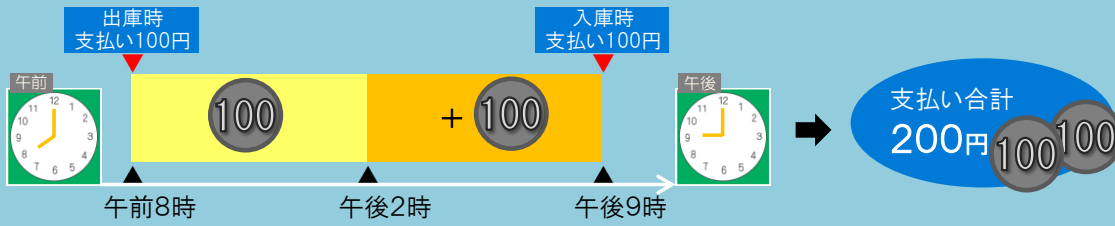

レンタサイクルご利用料金

※自転車を借りるときに100円を支払い、6時間を超えた場合の追加料金は返却・入庫時に支払ってください。

例えば 午前8時に借りて、午後9時に返却する場合

例えば 午後2時に借りて、翌日午後6時に返却する場合

例えば 毎日、午前8時前後に借りて、午後7時に返却する場合（その1）

※24時間以内に借りると、【新規利用】とはならず、【継続利用】となります。

例えば 毎日、午前8時前後に借りて、午後7時に返却する場合（その2）

例えば 毎日、午前8時前後に借りて、午後1時返却する場合(その1)

※24時間以内に借りると、【新規利用】とはならず、【継続利用】となります。

例えば 毎日、午前8時前後に借りて、午後1時返却する場合(その2)

※ 毎日、同じようなご利用でも、利用料金が変わる場合があります。