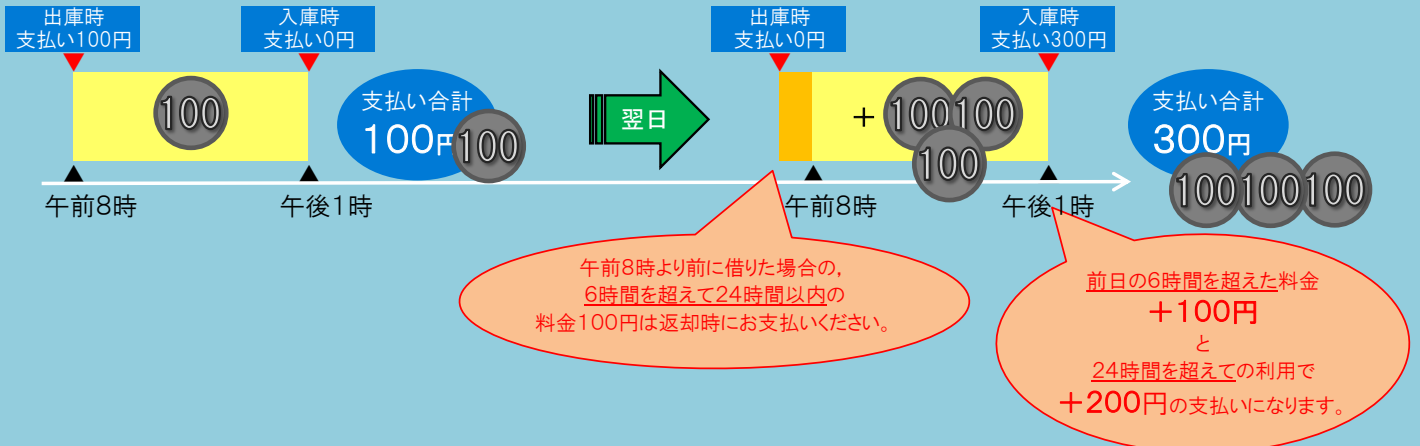

レンタサイクルご利用料金

※自転車を借りるときに100円を支払い、6時間を超えた場合の追加料金は返却・入庫時に支払ってください。

例えば 午前8時に借りて、午後9時に返却する場合

例えば 午後2時に借りて、翌日午後6時に返却する場合

例えば 毎日、午前8時前後に借りて、午後7時に返却する場合（その1）

※24時間以内に借りると、【新規利用】とはならず、【継続利用】となります。

例えば 毎日、午前8時前後に借りて、午後7時に返却する場合（その2）

例えば 毎日、午前8時前後に借りて、午後1時返却する場合(その1)

※24時間以内に借りると、【新規利用】とはならず、【継続利用】となります。

例えば 毎日、午前8時前後に借りて、午後1時返却する場合(その2)

※ 毎日、同じようなご利用でも、利用料金が変わる場合があります。