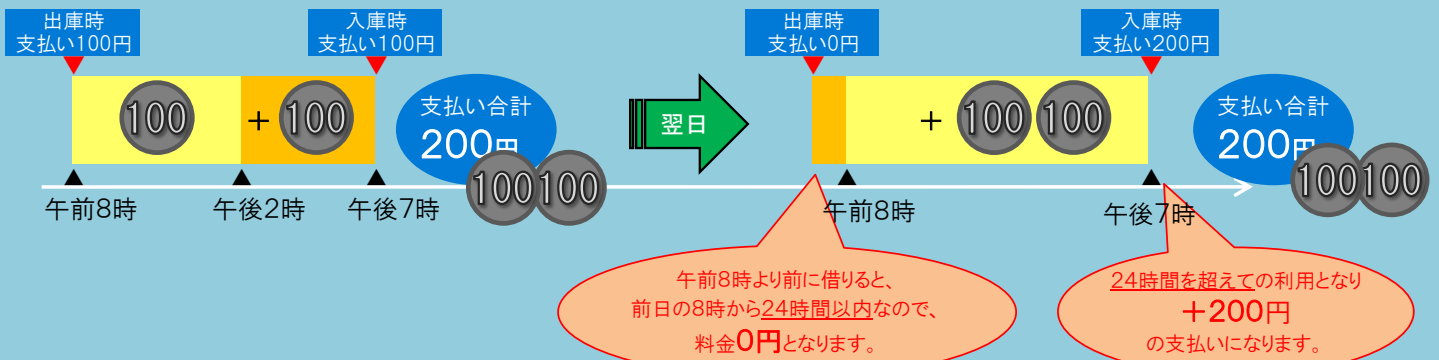

レンタサイクルご利用料金

※自転車を借りるときに100円を支払い、6時間を超えた場合の追加料金は返却・入庫時に支払ってください。

例えば 午前8時に借りて、午後9時に返却する場合

例えば 午後2時に借りて、翌日午後6時に返却する場合

例えば 毎日、午前8時前後に借りて、午後7時に返却する場合（その1）

※24時間以内に借りると、【新規利用】とはならず、【継続利用】となります。

例えば 毎日、午前8時前後に借りて、午後7時に返却する場合（その2）

例えば 毎日、午前8時前後に借りて、午後1時返却する場合(その1)

※24時間以内に借りると、【新規利用】とはならず、【継続利用】となります。

例えば 毎日、午前8時前後に借りて、午後1時返却する場合(その2)

※ 毎日、同じようなご利用でも、利用料金が変わる場合があります。