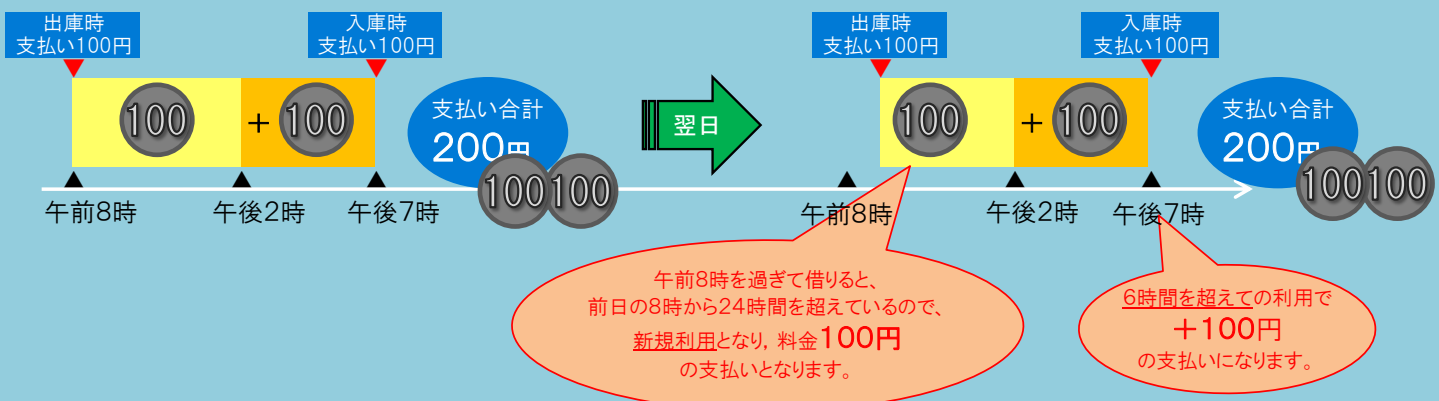

レンタサイクルご利用料金

※自転車を借りるときに100円を支払い、6時間を超えた場合の追加料金は返却・入庫時に支払ってください。

例えば 午前8時に借りて、午後9時に返却する場合

例えば 午後2時に借りて、翌日午後6時に返却する場合

例えば 毎日、午前8時前後に借りて、午後7時に返却する場合（その1）

※24時間以内に借りると、【新規利用】とはならず、【継続利用】となります。

例えば 毎日、午前8時前後に借りて、午後7時に返却する場合（その2）

例えば 毎日、午前8時前後に借りて、午後1時返却する場合(その1)

※24時間以内に借りると、【新規利用】とはならず、【継続利用】となります。

例えば 毎日、午前8時前後に借りて、午後1時返却する場合(その2)

※ 毎日、同じようなご利用でも、利用料金が変わる場合があります。