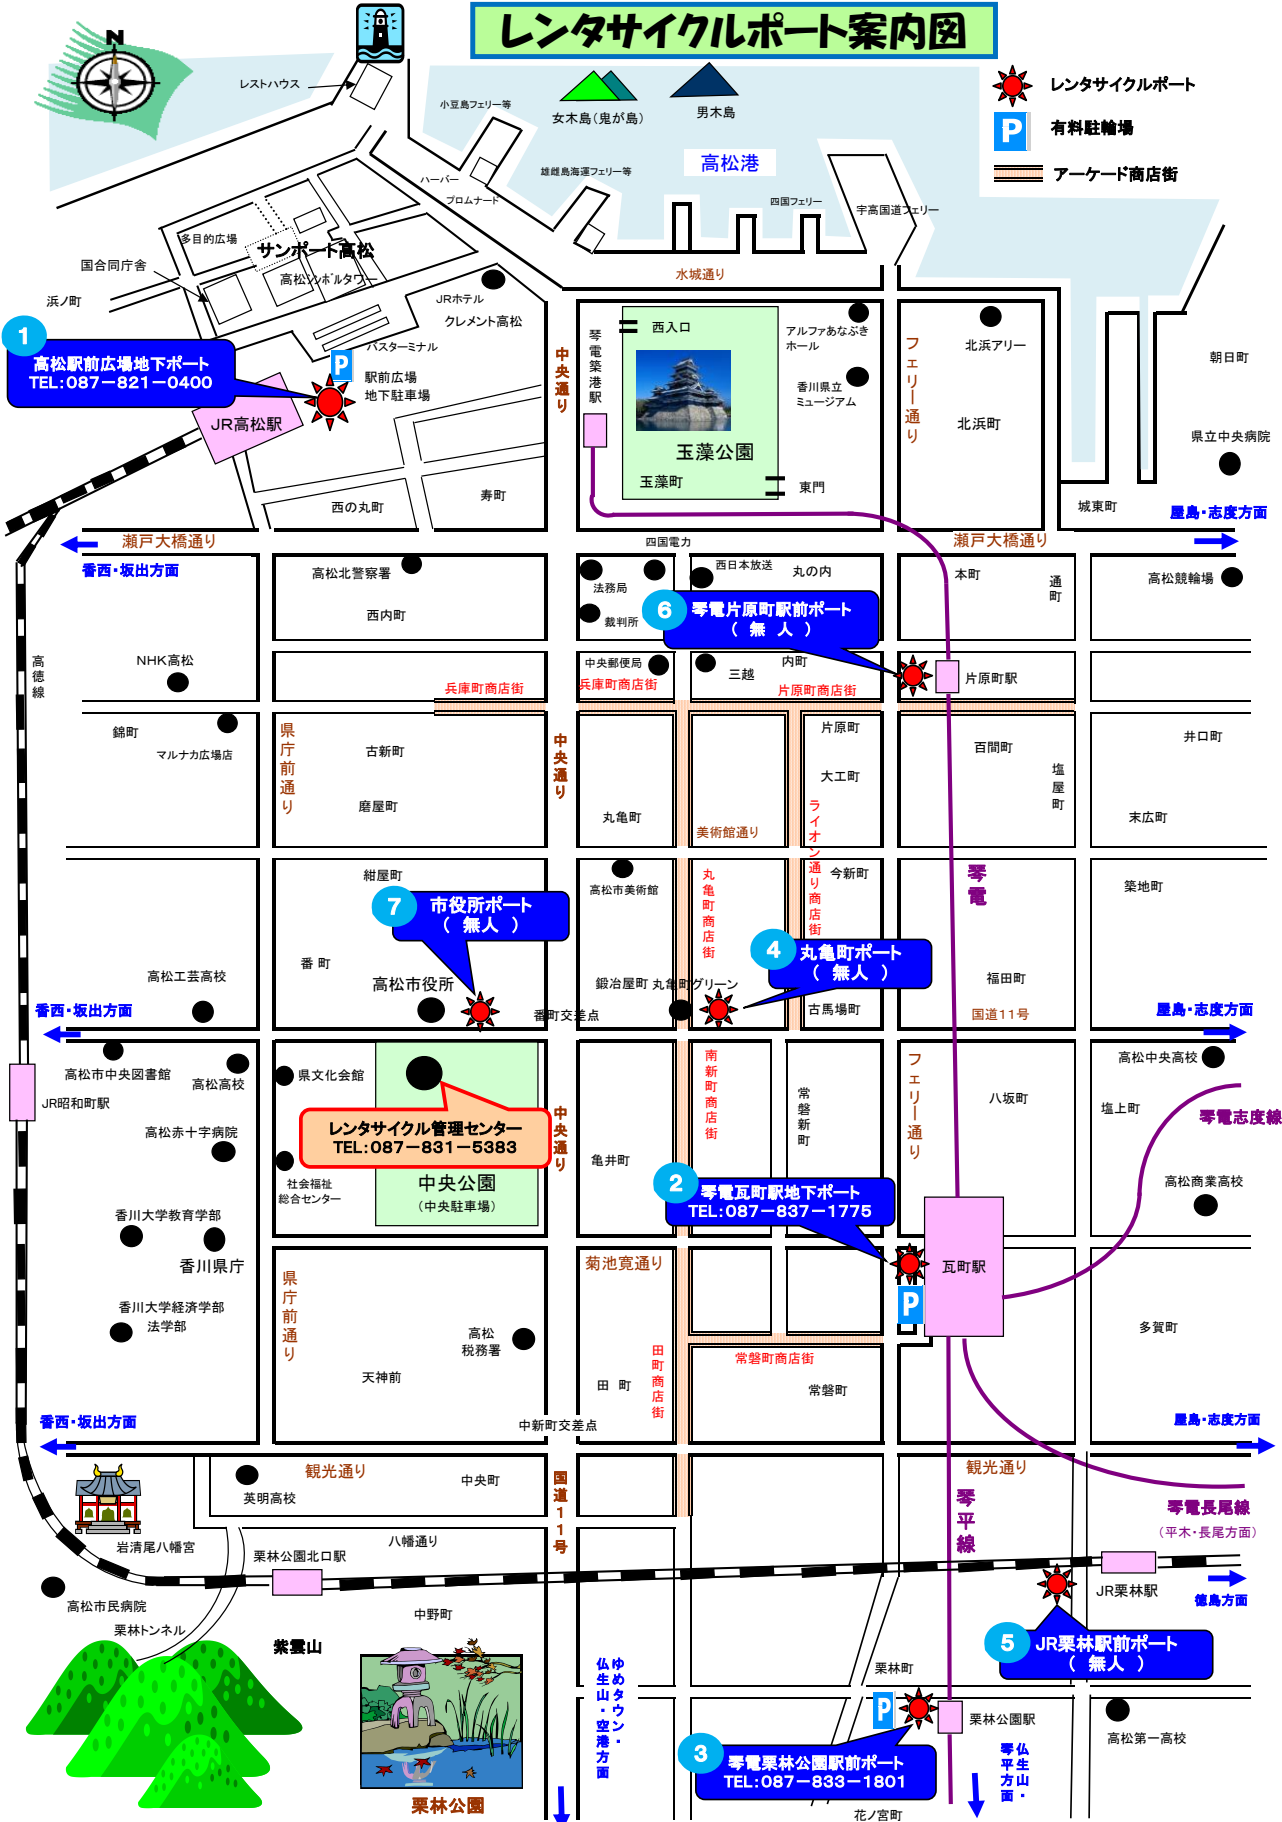

レンタサイクルポート案内図

レンタサイクルポート名	管理体制	新規受付について(午前7時から午後10時まで)
1 JR高松駅前広場地下	有人	このポートで行えます。
2 琴電瓦町駅地下		このポートで行えます。
3 琴電栗林公園駅前		このポートで行えます。
4 丸亀町	無人	中央公園地下の駐車場管理室などでお願いします。
5 JR栗林駅前		近いポート(琴電栗林公園駅前)などでお願いします。
6 琴電片原町駅前		ポート前の琴電片原町駅でお願いします。
7 市役所		ポート南側の中央公園地下の駐車場管理室でお願いします。

○レンタサイクルの貸出・返却の取扱いは、有人ポートは午前7時から午後11時まで、無人ポートは午前7時から午後10時までとなっています。