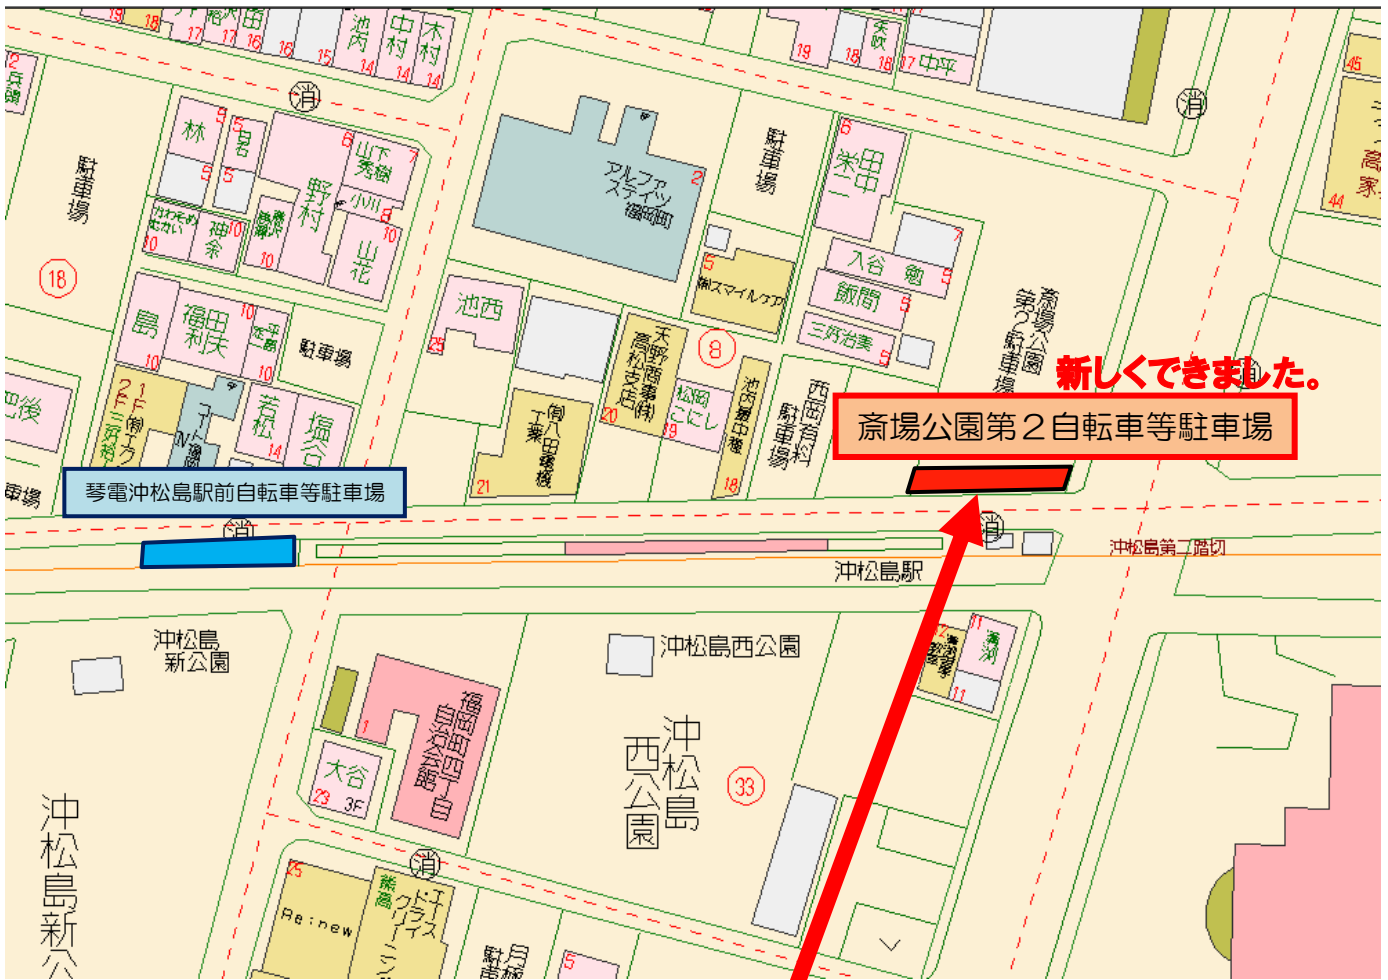

位置図

斎場公園第2自転車等駐車場