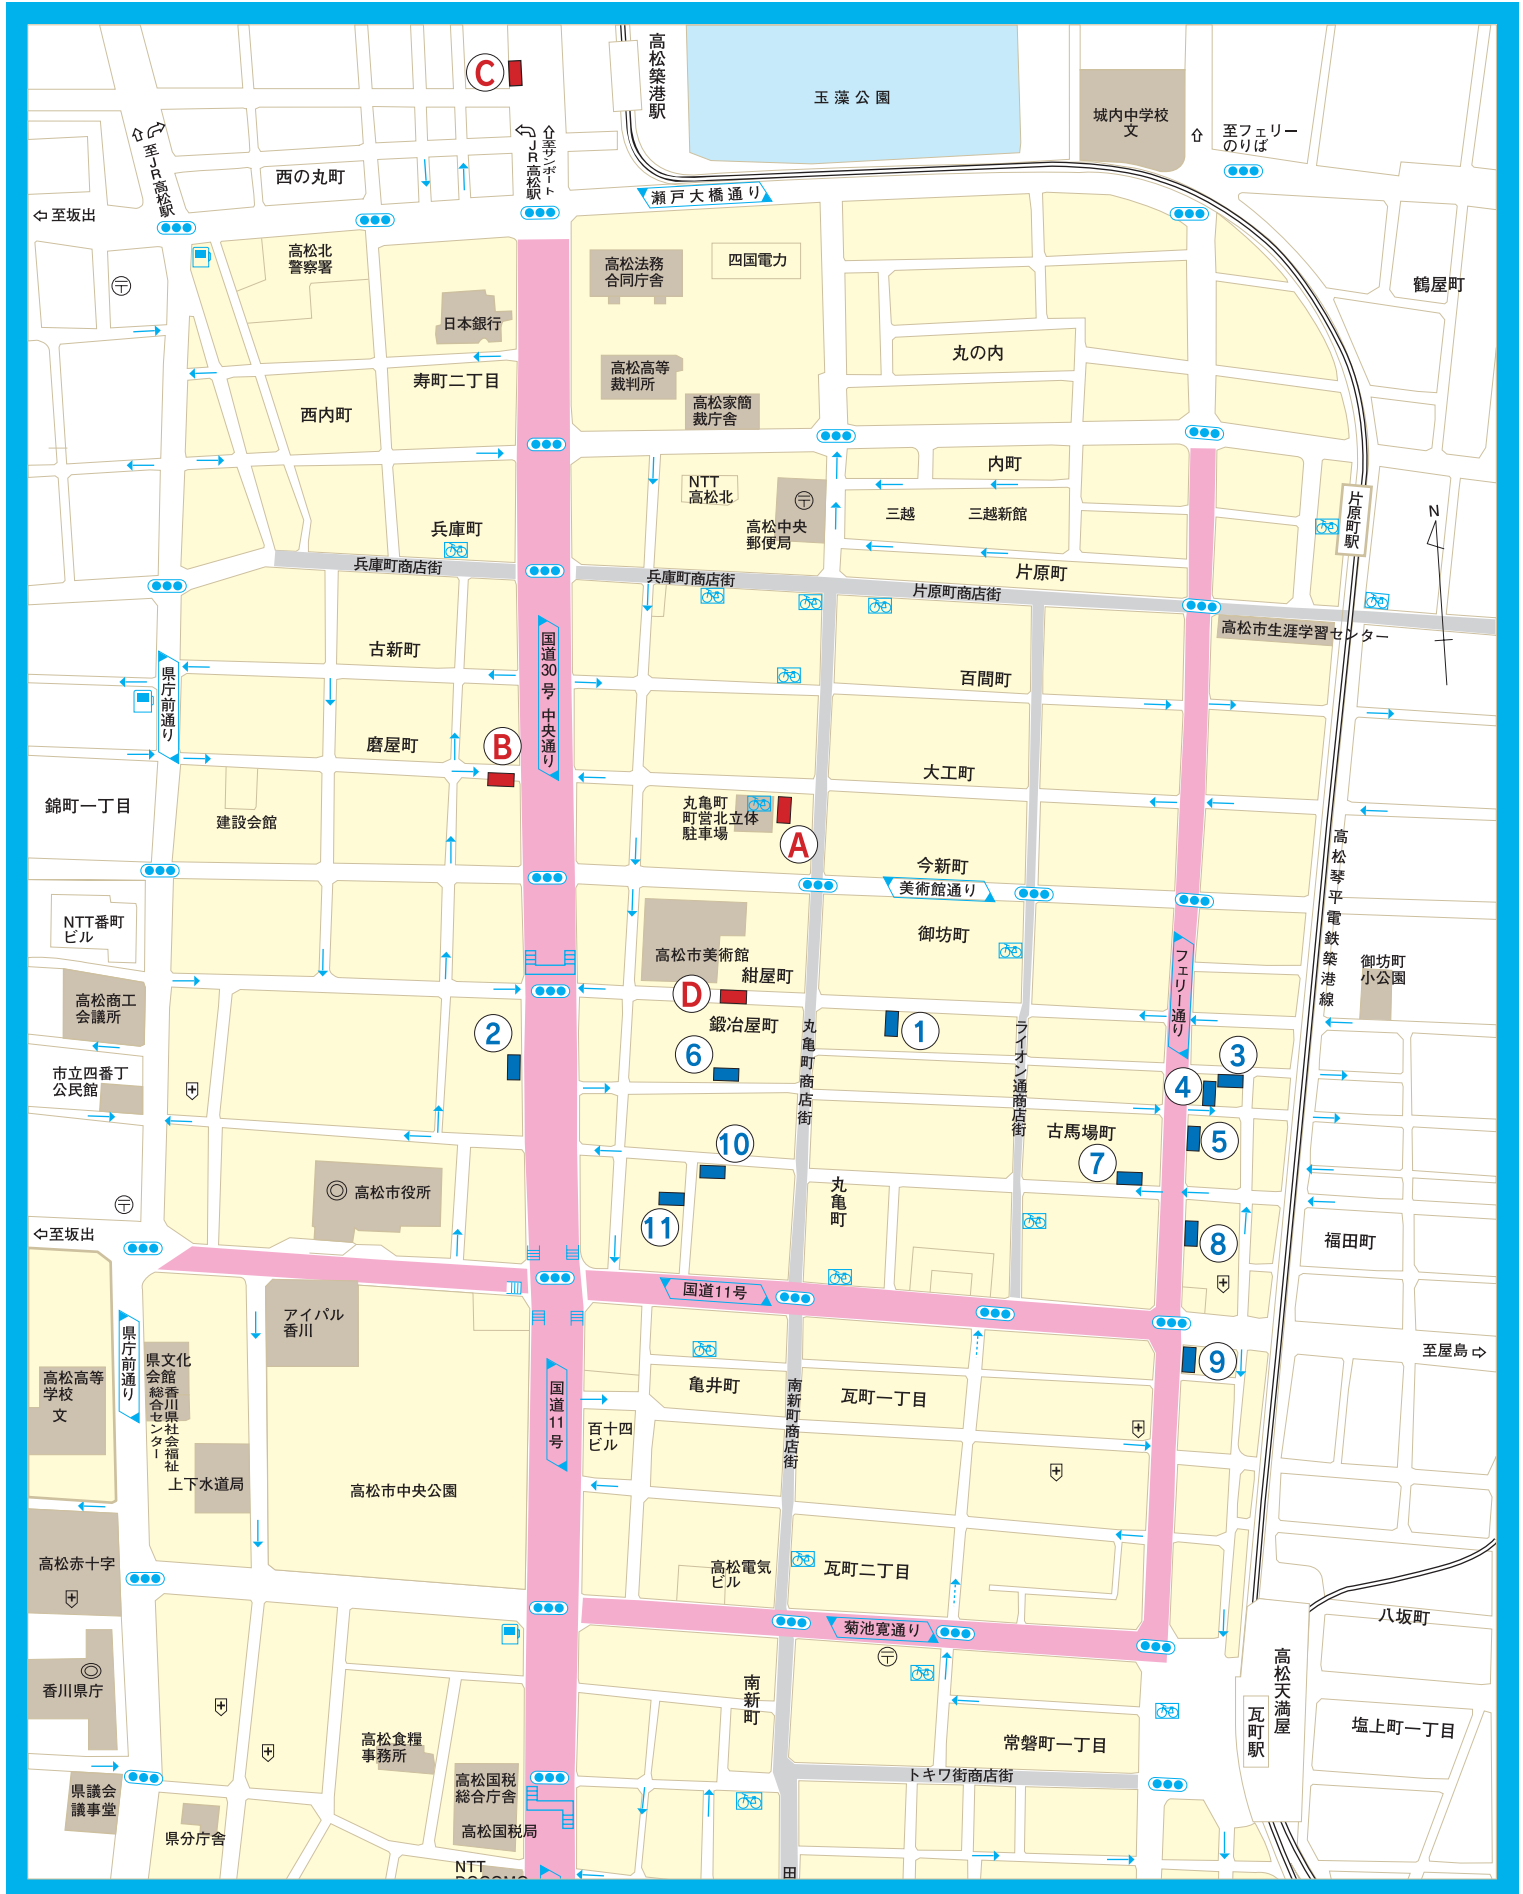

高松市街地マップ

市街地
貨物荷捌き場

凡	駐 車 場	→ 一方通行(終日)	地下道入口
例	民間駐 車 場	→ 一方通行(時間)	役所・公共施設
	違法駐車防止重点地域	ガソリンスタンド	駐 輪 場

高松市街地4箇所に「貨物車専用荷捌き駐車場」(無料)を設置しています。
また、11箇所の民間駐車場(有料)で車両の駐車、荷捌きが可能です。
違法駐車防止にご協力をお願いします。

(平成26年3月1日)現在

パーキングインフォメーション

貨物車専用荷捌き駐車場(無料)

駐車場名	台数	利用できる時間	利用できる車両	利用方法
① 丸亀町荷捌き駐車場	1台	終日	現地の区画線内に車両が収まる貨物車で、荷捌きのため駐車しているもの。(緑ナンバー・白ナンバーとも駐車可)	利用者は、管理表に記入してください。
② 路上荷捌き駐車場	2台	午前8時～午後7時(毎日)		空いている駐車場が随時利用できます。
③ 路上荷捌き駐車場	1台	午前8時30分～午後7時(毎日)		
④ 路上荷捌き駐車場	1台	午前8時～午後7時(毎日)		