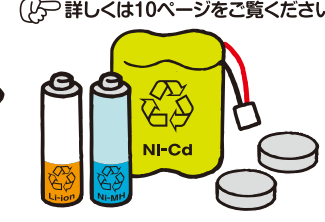

○小型充電式電池、ボタン電池