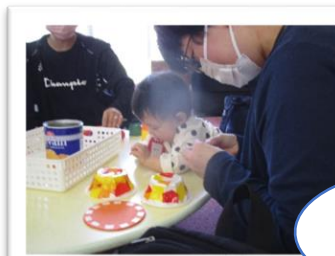

# なかよしランド

令和4年10月13日(木)

国分寺北部保育所 tel 874-1487

毎月第2木曜日

9:30~11:00

(4月・3月はお休み)

国分寺北部保育所では

毎月第2木曜日に在宅親子の子育て支援の場としてなかよしランドを開催しています。

今回は遊戯室で好きなおもちゃで遊んだり、パネルシアターを見たり、ハロウィンのオバケを作ったりして楽しみました！

みて みて  
すべるよー

一緒に 遊ぼう

ぼーる  
いいでしょ

きょうは なにが  
でてるのかな♪

できた できた  
わたしの オバケ♡

な なに ???

びよよ〜ん とのびる  
カボチャおばけを  
作りました♪