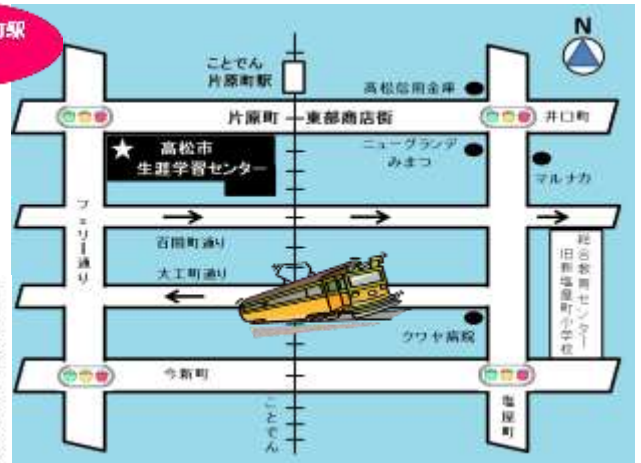

Wi-Fiがご利用いただけるようになりました!

[接続サービスが可能なエリア]

・多目的ホール・大研修室・小研修室・視聴覚室

◆発行：高松市生涯学習センター(まなびCAN)

〒760-0040 高松市片原町11番地1

『むうぶ片原町』ビル内

TEL：087-811-6222

FAX：087-821-8022

<開館時間>火曜日～土曜日：午前9時～午後10時

日曜日・休日：午前9時～午後5時

<休館日>月曜日(休日の場合はその日後の
最も近い休日でない日)

年末年始(12月29日～1月3日)

<Eメール>can@city.takamatsu.lg.jp

こどもん片原町駅
下車 すぐ!!