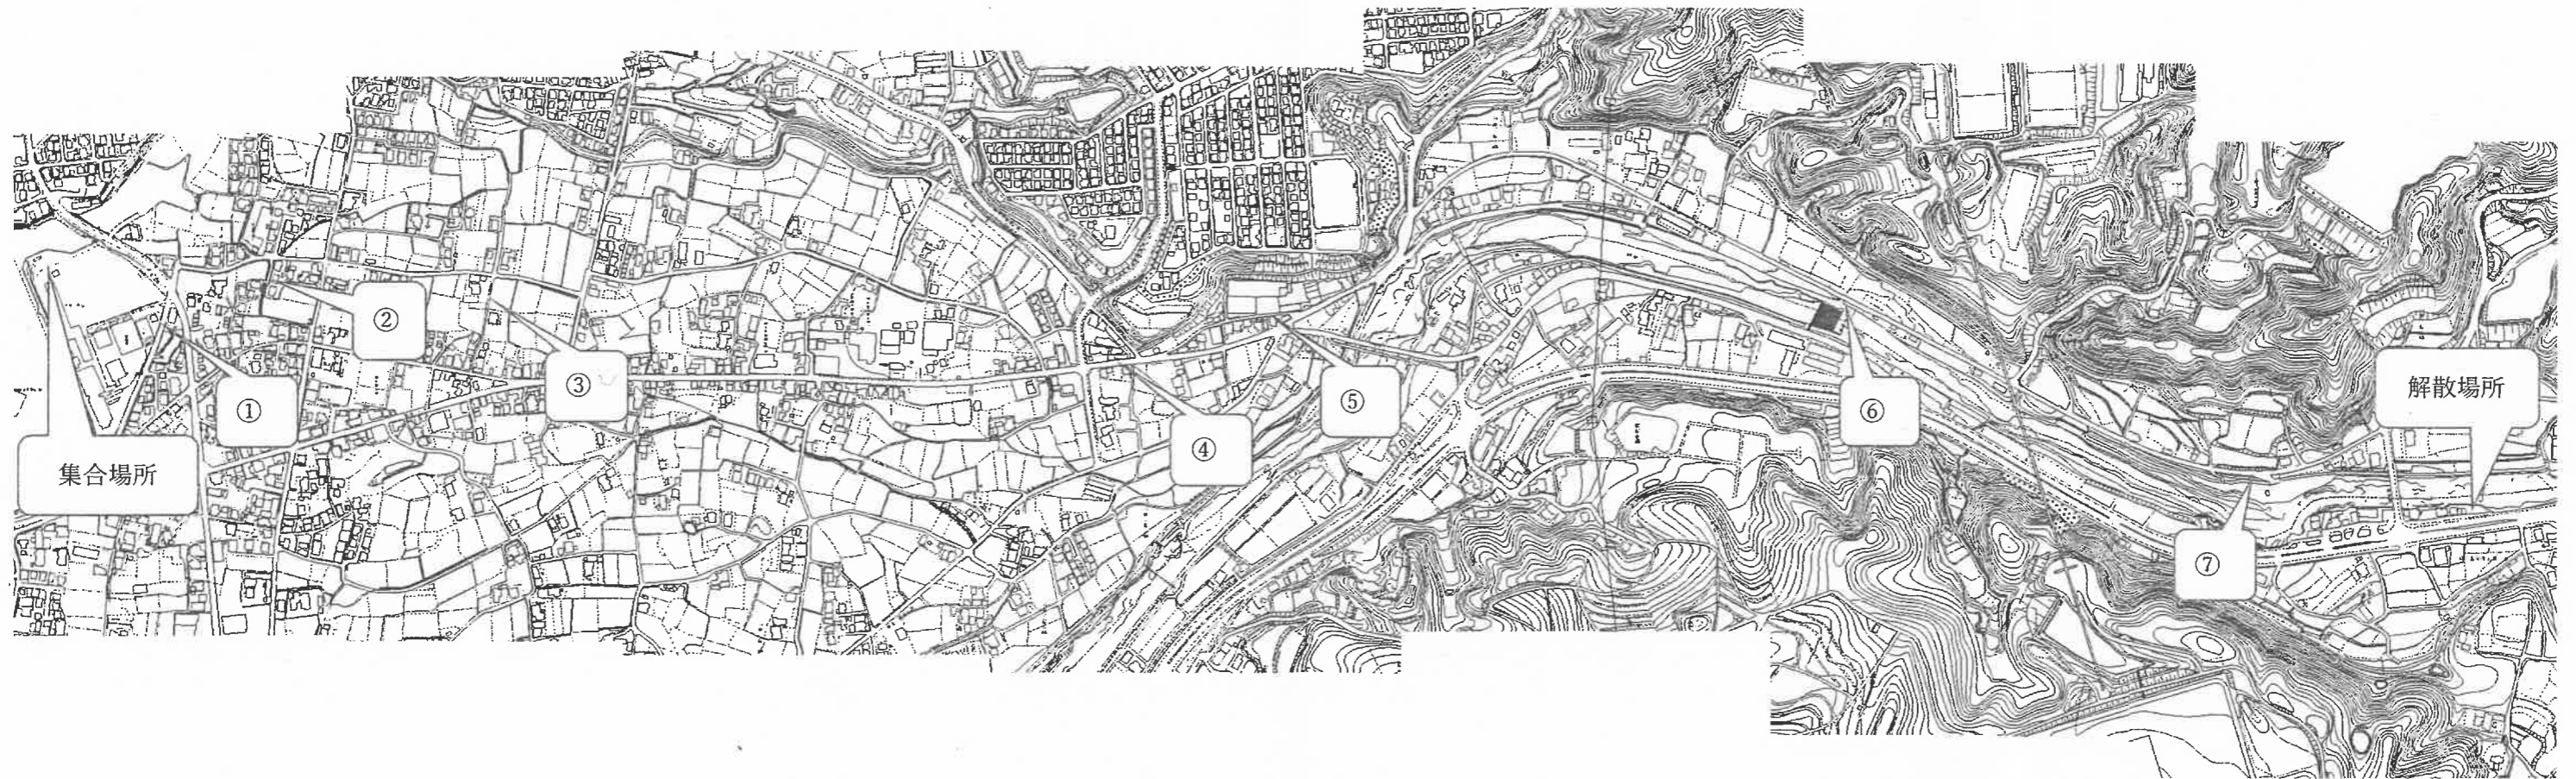

● 集合場所 龍満池親水公園

● 解散場所 ことでんバス「鮎滝」前

① 橋台跡 1

⑤ 線路跡

② 橋台跡 2

⑥ 橋台跡 5

③ 橋台跡 3

⑦ 鮎滝駅跡

④ 橋台跡 4