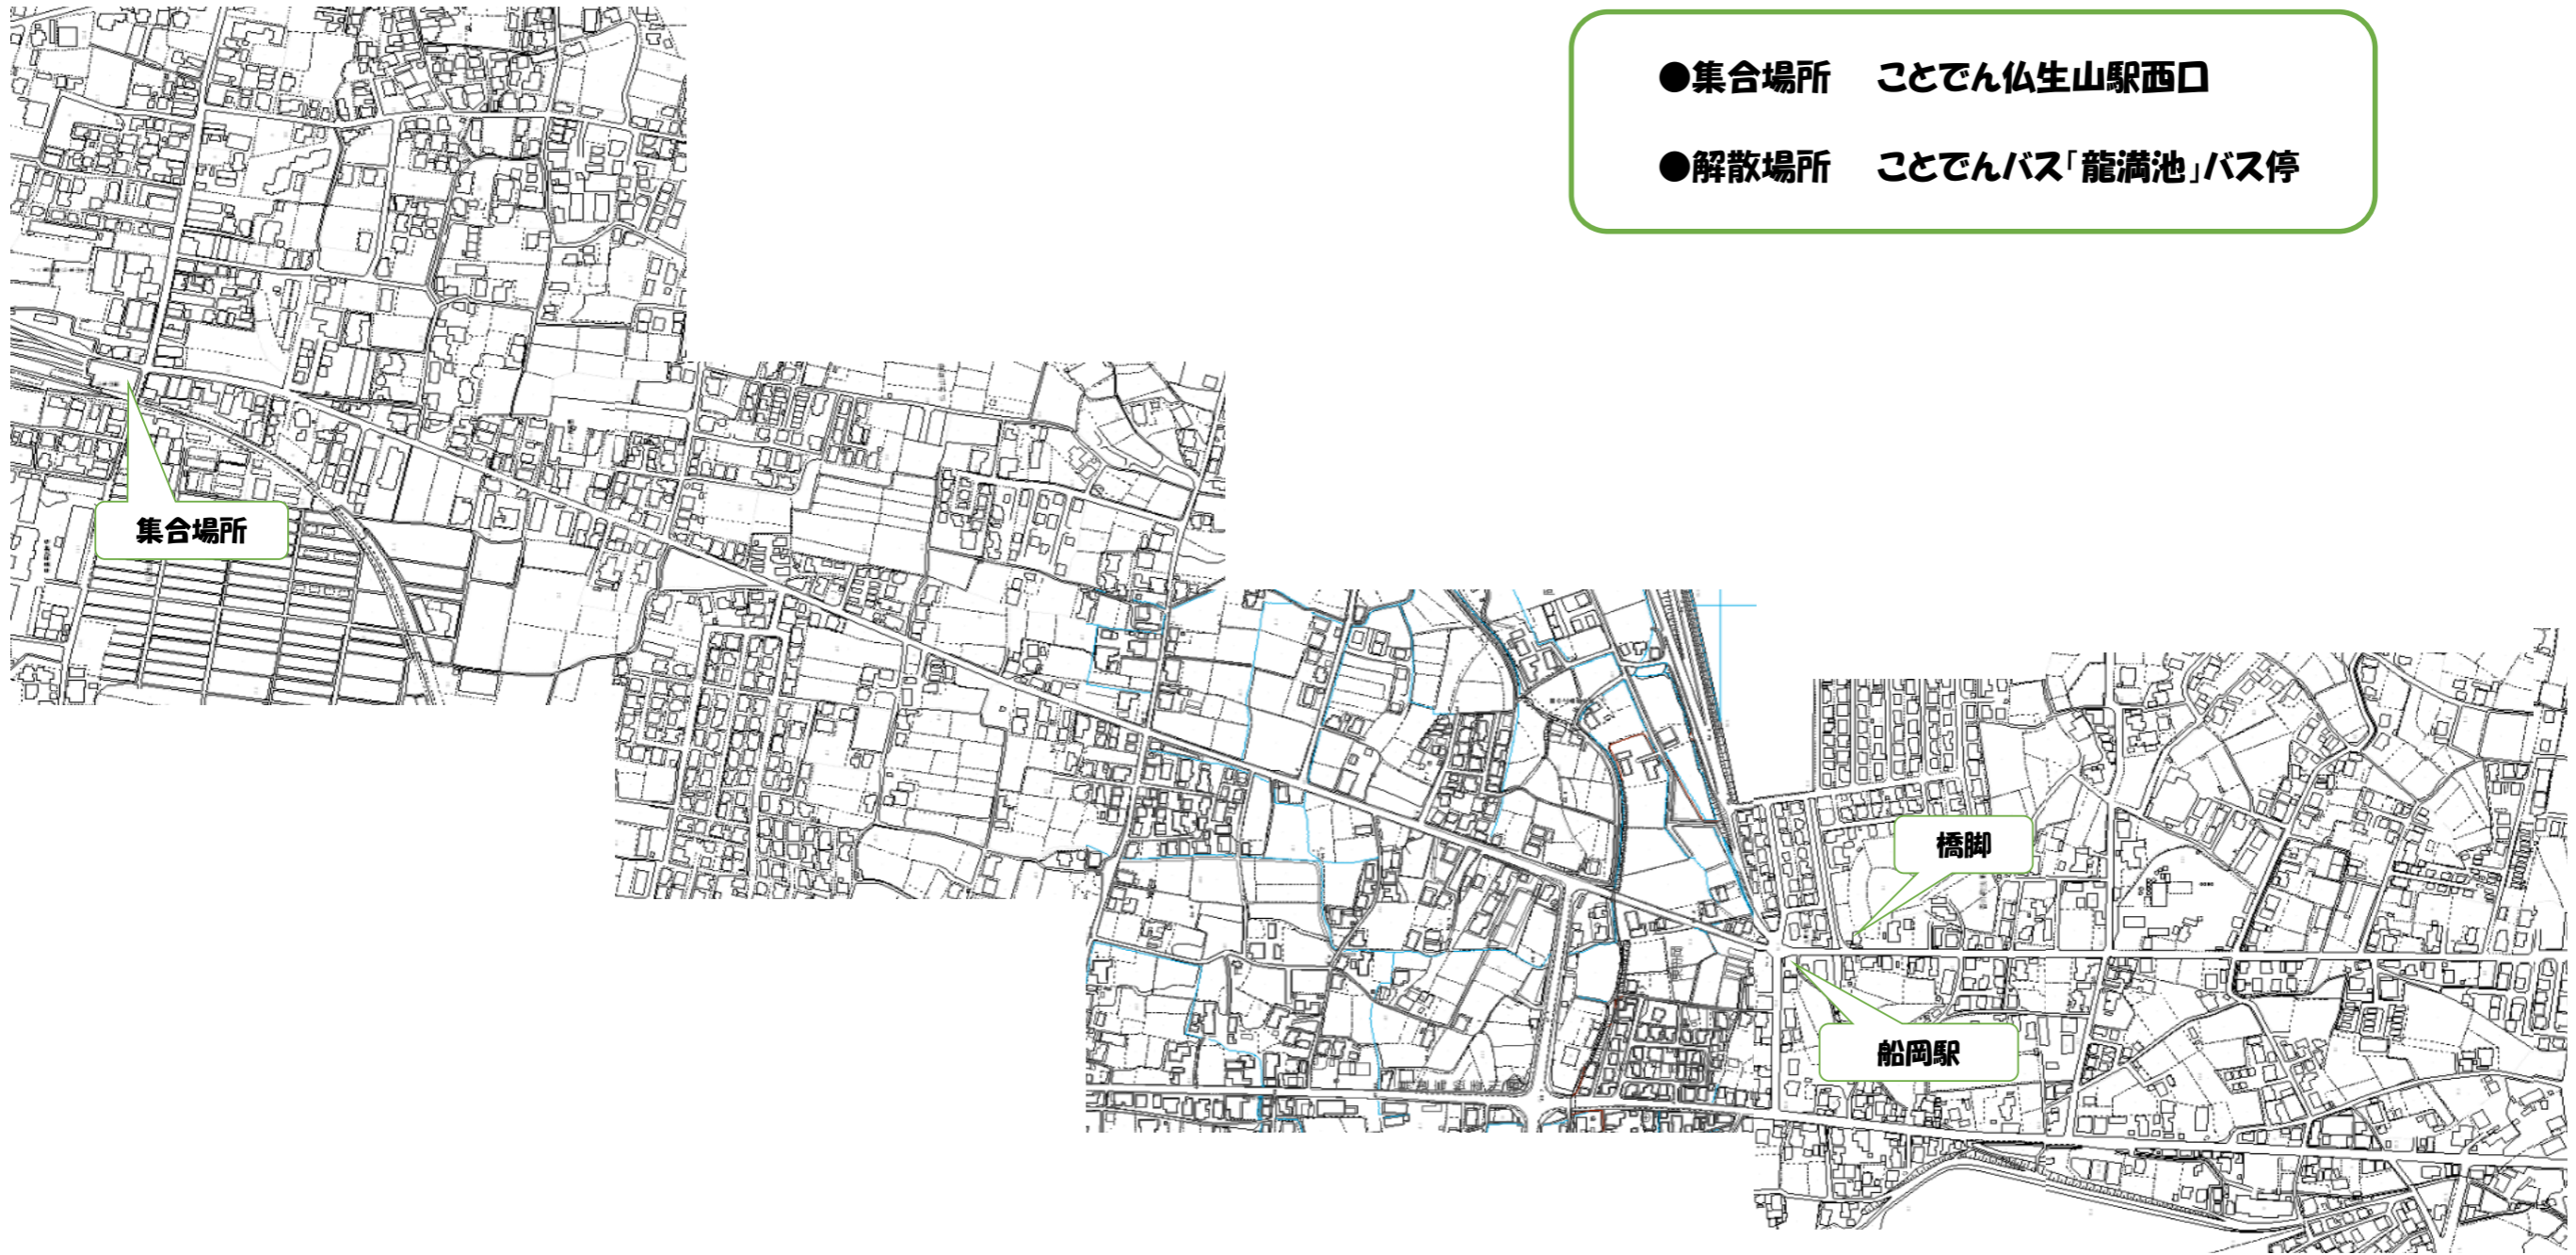

●集合場所 ことでん仏生山駅西口

●解散場所 ことでんバス「龍満池」バス停

浅野小学校

浅野駅

橋台

伽羅土トンネル

解散場所