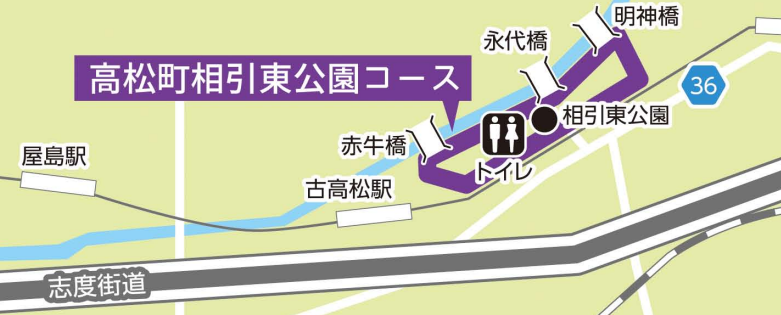

距離の目安
0m 100 500

高松町相引東公園コース

高松町菱の池公園コース

春日町コース②

春日町コース①

新田町コース

高松市健康づくり
ウォーキングマップ
⑭ 古高松

春日町コース①……………約2.3km (約30分)

春日神社→宮ノ原交差点→新川河川敷→北へ
→学校橋手前から降りる→スーパー信号渡る→ドラッグストア
→春日神社

春日町コース②……………約2.4km (約25分)

春日神社→西へ→北へ→高松大学東側
→東へ→家電量販店西側→春日神社

新田町コース……………約1.5km (約25分)

新田公園→南へ→春日町上原→西へ
→新川沿い河川敷→北へ→鉄工所降りる
→東へ→新田公園

高松町相引東公園コース…約1.4km (約20分)

相引東公園→県住東団地→明神橋→永代橋
→相引東公園→赤牛橋→相引東公園

高松町菱の池公園コース…約1.8km (約25分)

菱の池公園→菱の池西堤北へ→菱の池を東へ→地部谷集会所
→南へ→延命寺→奥の坊へ→薬師池を回る→西へ→延命寺
→西へ→菱の池公園