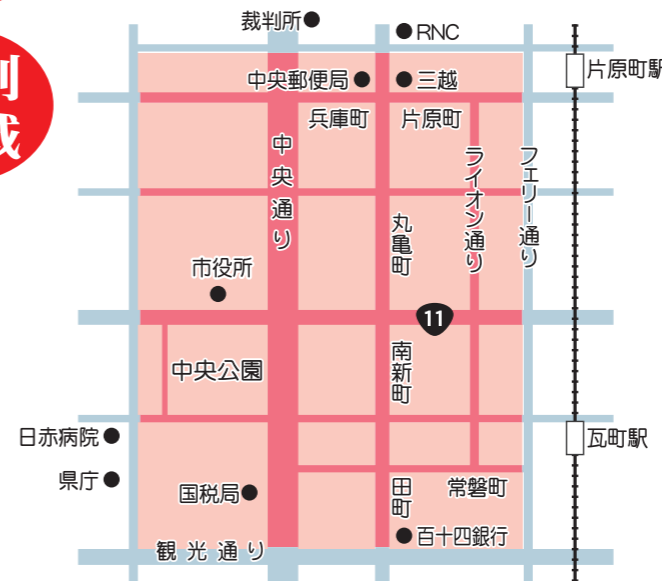

8月11日「歩行者天国大縁日」交通規制図

「第53回さぬき高松まつり」にあわせて、前日に開催される「歩行者天国大縁日」。下記の地図に示した区間は、自動車、自動二輪車、原動機付自転車及び自転車の乗り入れが禁止になります。ご協力のほどお願い申し上げます。

交通規制の区間及び種類

下図のとおり

交通規制の日時

歩行者天国大縁日
平成30年8月11日(土・祝) 18時から22時まで
藤塚町商店街・栗林本通り商店街

歩行者用道路
(18:00 ~ 22:00)

周辺道路は、毎年混雑します。公共交通機関をぜひご利用ください。

高松市・高松まつり振興会・高松北・南警察署

お問い合わせ／高松まつり振興会事務局 TEL(087)839-2416
(高松市観光交流課内)

高松市中心部における交通規制のお知らせ

今年も8月12日(日)から14日(火)までの3日間「さぬき高松まつり」を開催するにあたり、総おどりを実施する最終日の14日(火)には下記の予定で中央通りを中心にした区域で交通規制を実施するため、車両の通行が出来なくなります。

日頃、当区域を通行される皆様や、駐車場をご利用の皆様には何かとご不便をおかけいたしますが、夏の風物詩であり高松市最大の年中行事を事故もなく実施でき、より多くの皆さまに楽しんでいただけますよう、格別のご協力をお願い申し上げます。

規制日時 8月14日(火)18時20分～21時

規制区域

- 左記規制区域内の駐車場への乗り入れは、満車が予想される上、上記時間内の出入庫及び区域内通行ができませんのでご注意ください。
- 交通渋滞が予想されますので、電車・バスなどの公共交通機関をご利用ください。
- 当日の天候次第では中止となります。

【お願い】
さぬき高松まつり期間中における会場、及びその周辺での、ドローン(小型無人機)の飛行を禁止します。
※航空法改正に伴い、許可なく飛行させた場合は処罰されます。
飛行禁止区域:左図規制区域上空(番町一丁目ほか)

あなたのおうち、買い取ります。

空間工房

戸建・分譲マンション
現金買取!
スピード決済!

1 仲介手数料 0円 2 秘密厳守 3 ご希望のタイミングで引渡OK!

4 <13期仕入れ実績> 31件・3億5320万円