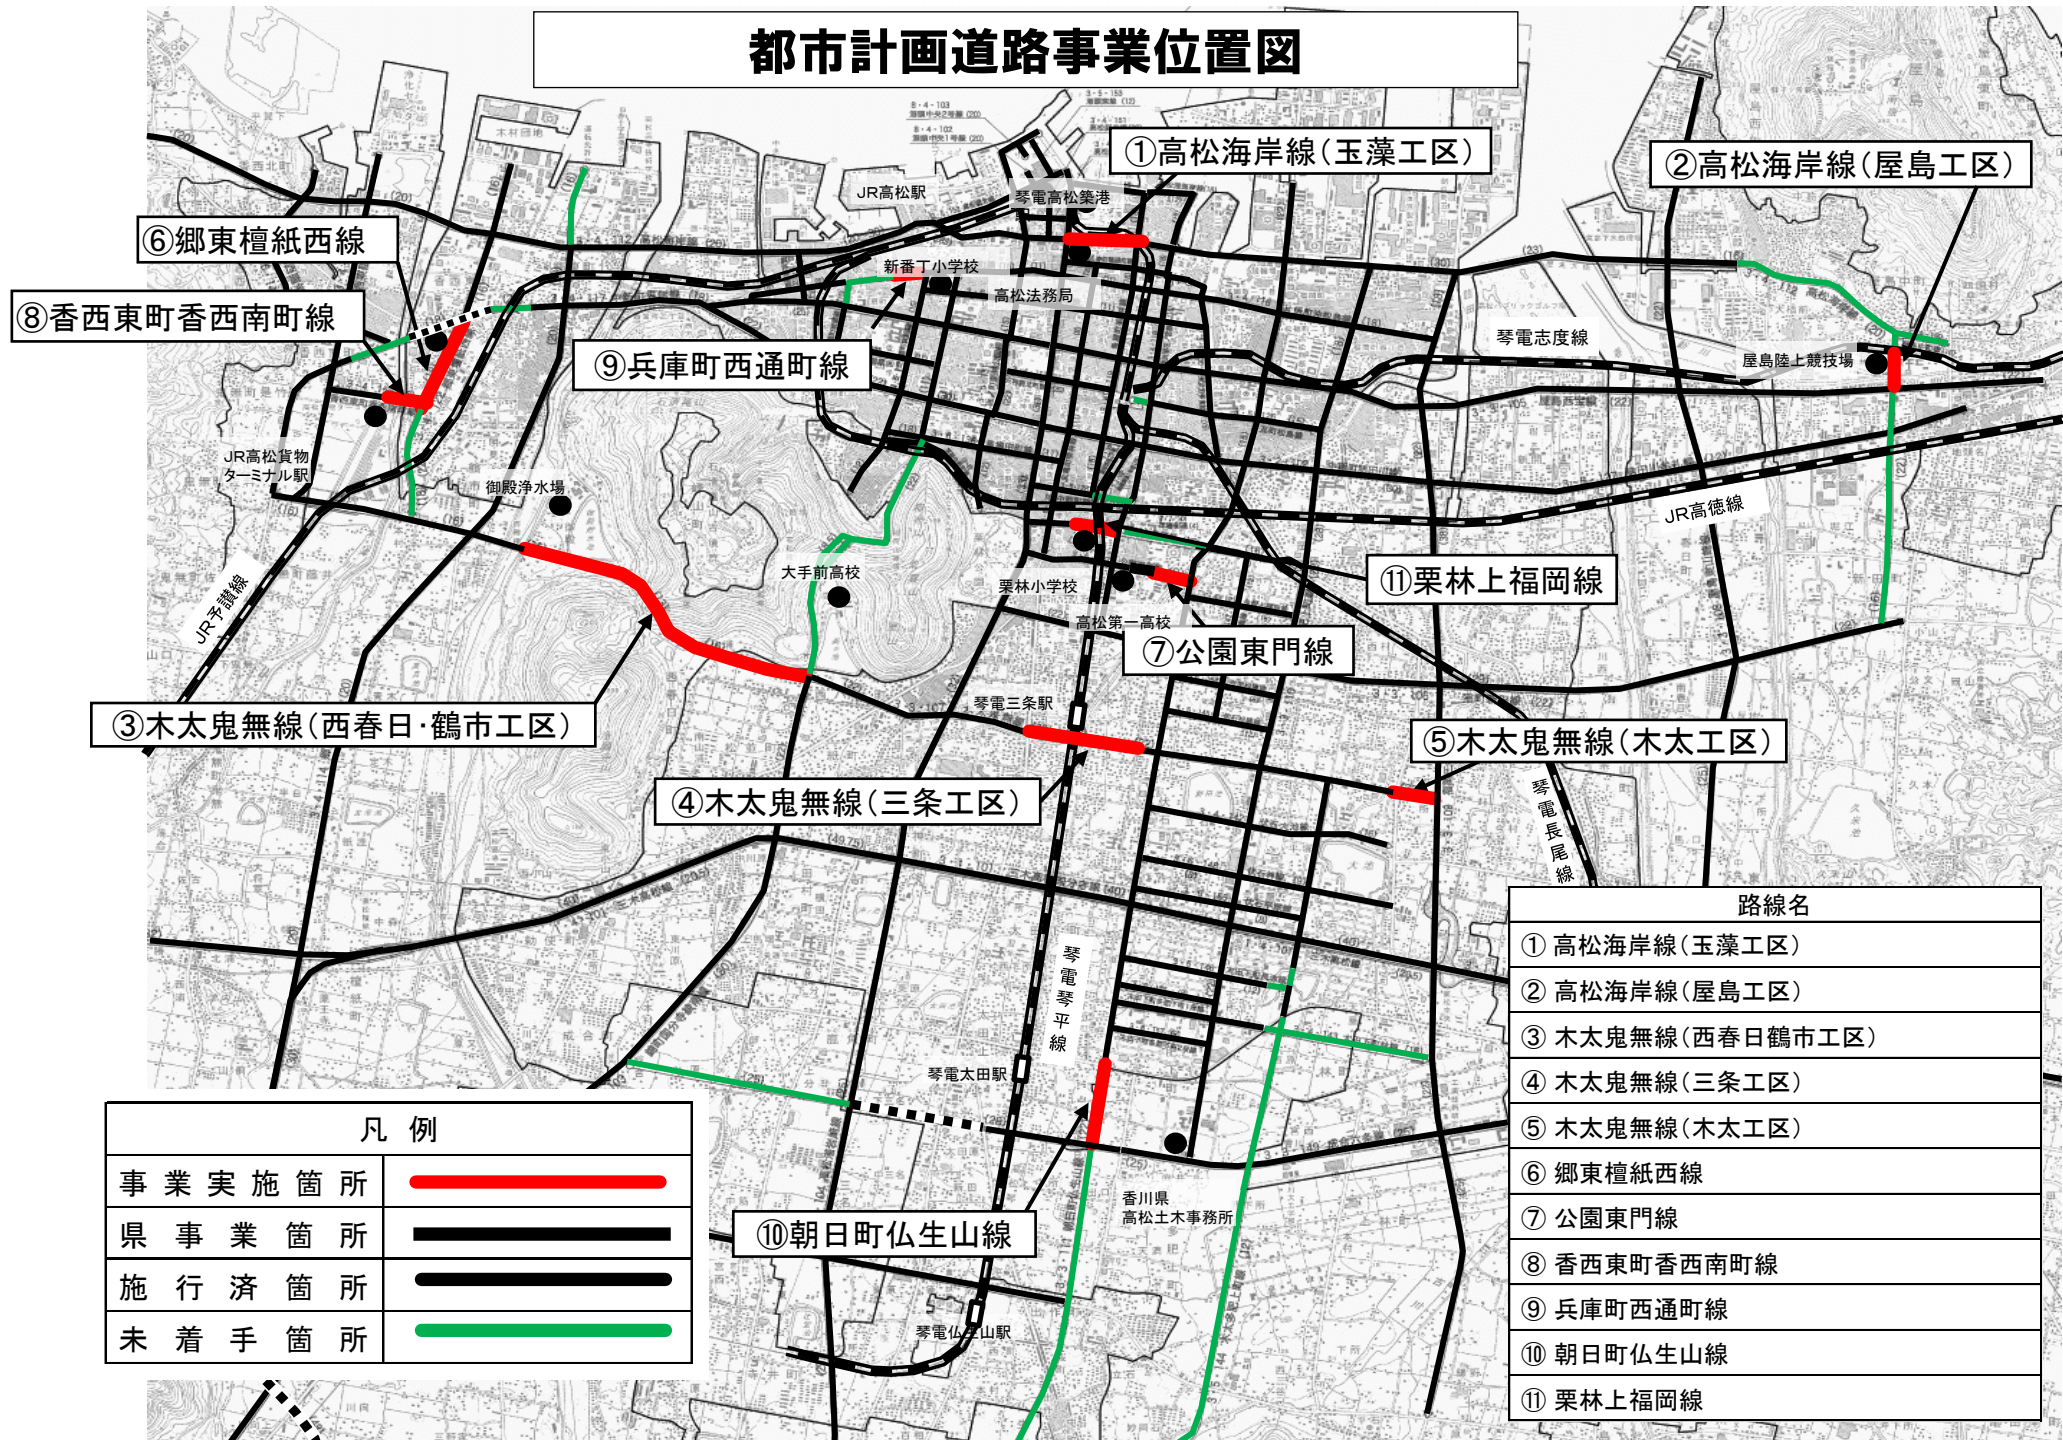

# 都市計画道路事業位置図

⑥ 郷東檀紙西線

① 高松海岸線(玉藻工区)

② 高松海岸線(屋島工区)

⑧ 香西東町香西南町線

⑨ 兵庫町西通町線

⑪ 栗林上福岡線

③ 木太鬼無線(西春日・鶴市工区)

⑦ 公園東門線

⑤ 木太鬼無線(木太工区)

④ 木太鬼無線(三条工区)

⑩ 朝日町仏生山線

凡例	
事業実施箇所	<span style="color: red;">——</span>
県事業箇所	<span style="color: black;">——</span>
施行済箇所	<span style="color: black;">——</span>
未着手箇所	<span style="color: green;">——</span>

路線名
① 高松海岸線(玉藻工区)
② 高松海岸線(屋島工区)
③ 木太鬼無線(西春日鶴市工区)
④ 木太鬼無線(三条工区)
⑤ 木太鬼無線(木太工区)
⑥ 郷東檀紙西線
⑦ 公園東門線
⑧ 香西東町香西南町線
⑨ 兵庫町西通町線
⑩ 朝日町仏生山線
⑪ 栗林上福岡線