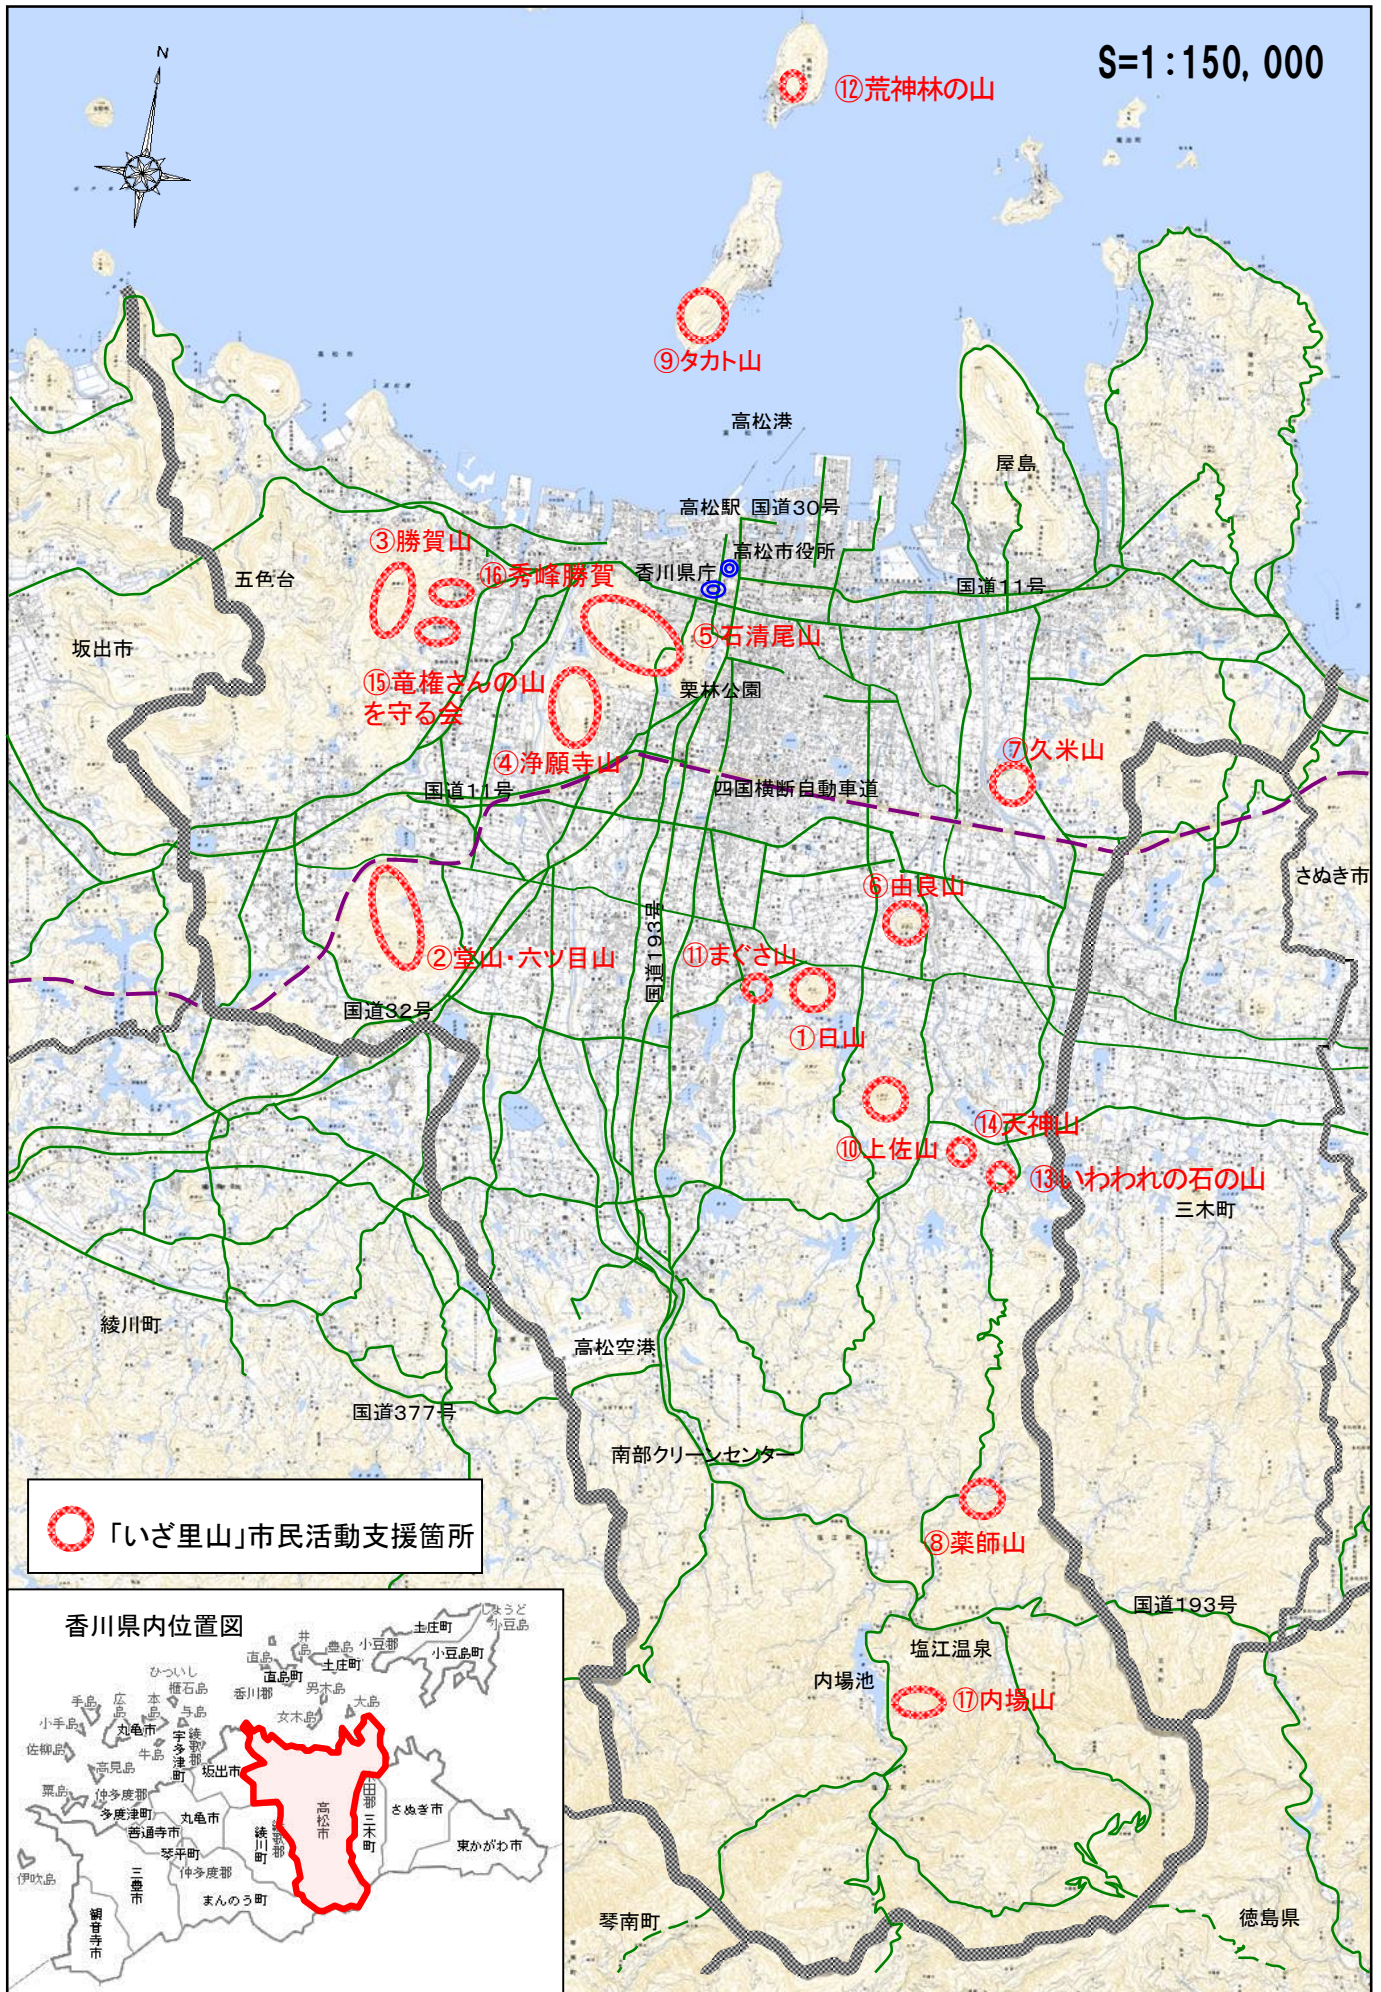

「いざ里山」市民活動支援事業位置図

S=1:150,000

① 「いざ里山」市民活動支援箇所