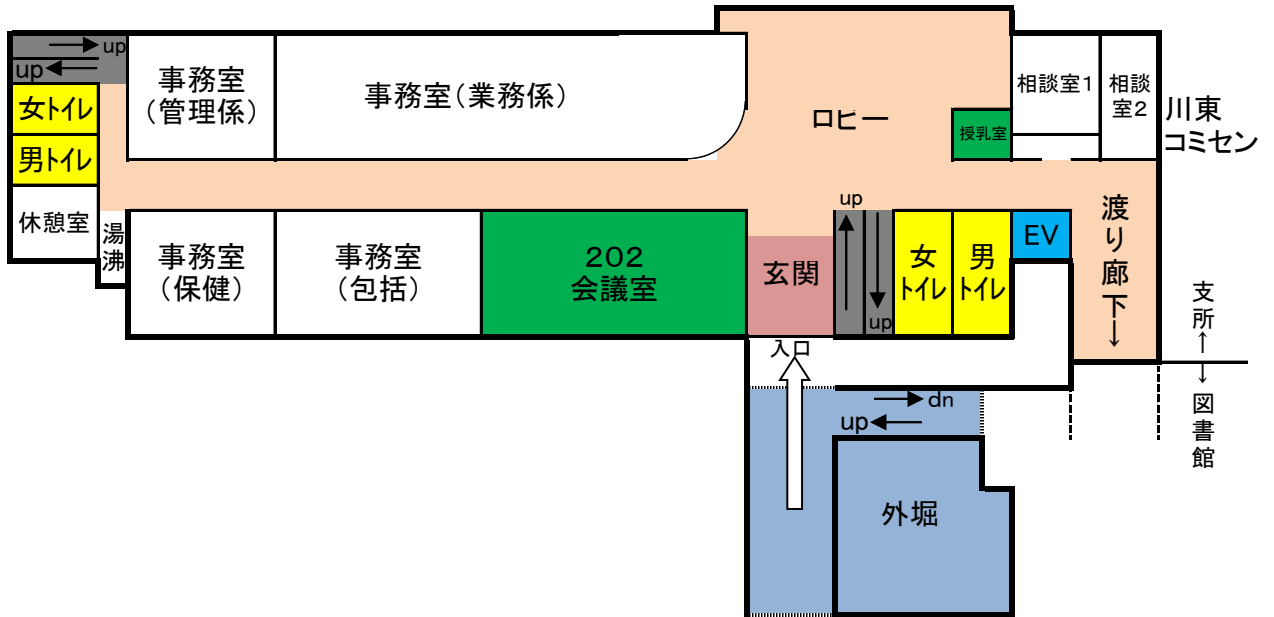

# 香川総合センター各階平面図

※ 色塗り部分が清掃箇所です。

4階

3階

2階

1階