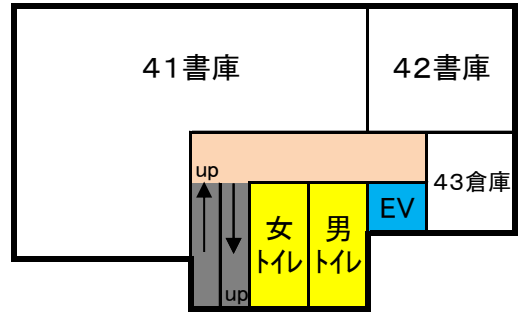

# 香川総合センター各階平面図

※ 色塗り部分が清掃箇所です。

4階

3階

2階

1階