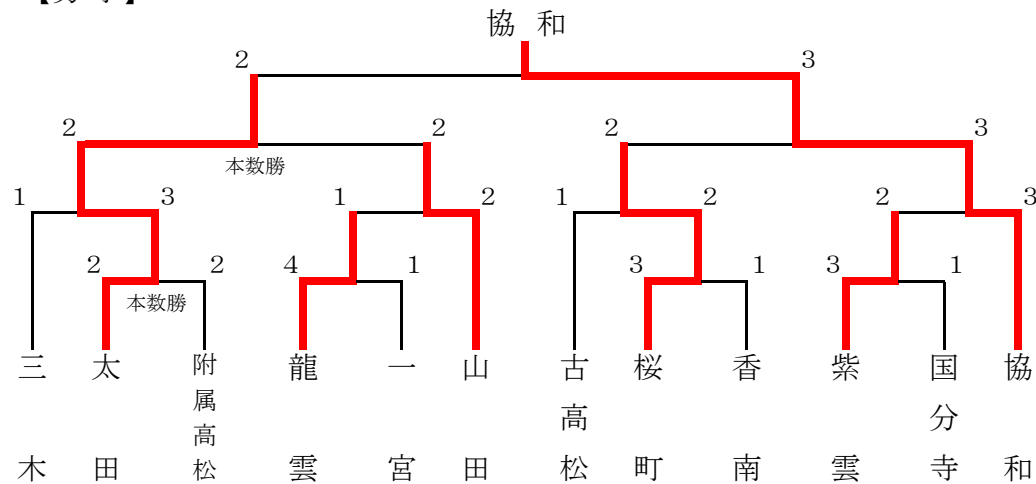

第1回高松地区中学校新人体育大会 剣道競技

10月12日(月) 高松市牟礼総合体育館

《予選リーグ戦》

【男子】 ○…勝, △…負, □…分

A

	紫雲	下笠居	三木
紫雲		○	△
下笠居	△		△
三木	○	○	

B

	高松北	屋島	桜町	太田
高松北		△	△	△
屋島	○		□	△
桜町	○	□		○
太田	○	○	△	

C

	山田	香南	牟礼
山田		○	○
香南	△		○
牟礼	△	△	

D

	古高松	玉藻	一宮
古高松		○	○
玉藻	△		△
一宮	△	○	

E

	香川一	香東	国分寺	龍雲
香川一		○	△	△
香東	△		△	△
国分寺	○	○		△
龍雲	○	○	○	

F

	協和	附属高松	勝賀
協和		□	○
附属高松	□		○
勝賀	△	△	

《決勝トーナメント》

【男子】

第1回高松地区中学校新人体育大会 剣道競技

10月12日(月) 高松市牟礼総合体育館

《予選リーグ戦》

【女子】 ○…勝, △…負, □…分

A

	高松北	古高松	牟礼
高松北		○	○
古高松	△		○
牟礼	△	△	