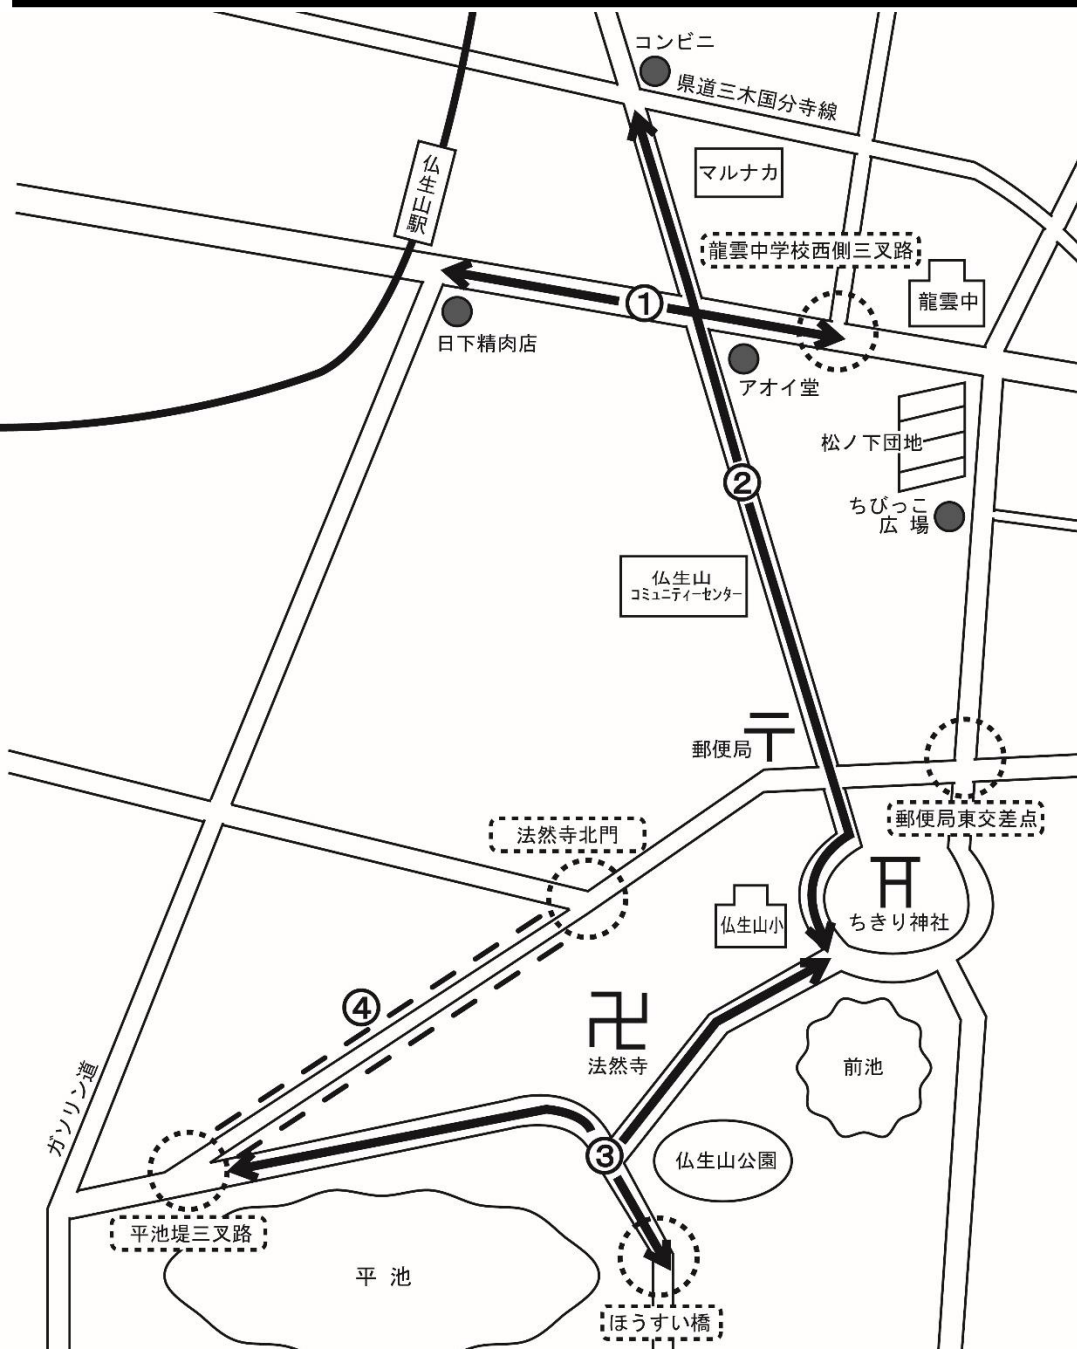

# 仏生山大名行列および花火大会に伴う交通規制区間

## 車両通行禁止区間・時間

■ 10月21日(日) 13:00~15:30

① 日下精肉店~龍雲中学校西側三叉路

② 県道コンビニ~法然寺十王堂

※大名行列通過後、適宜解除予定

■ 10月20日(土) 16:00~21:00

■ 10月21日(日) 10:00~16:00

③ 法然寺十王堂~ほうすい橋~平池堤西端

## 迷惑駐車禁止区間・時間

■ 10月20日(土) 15:30~20:30

④ 平池堤三叉路~法然寺北門